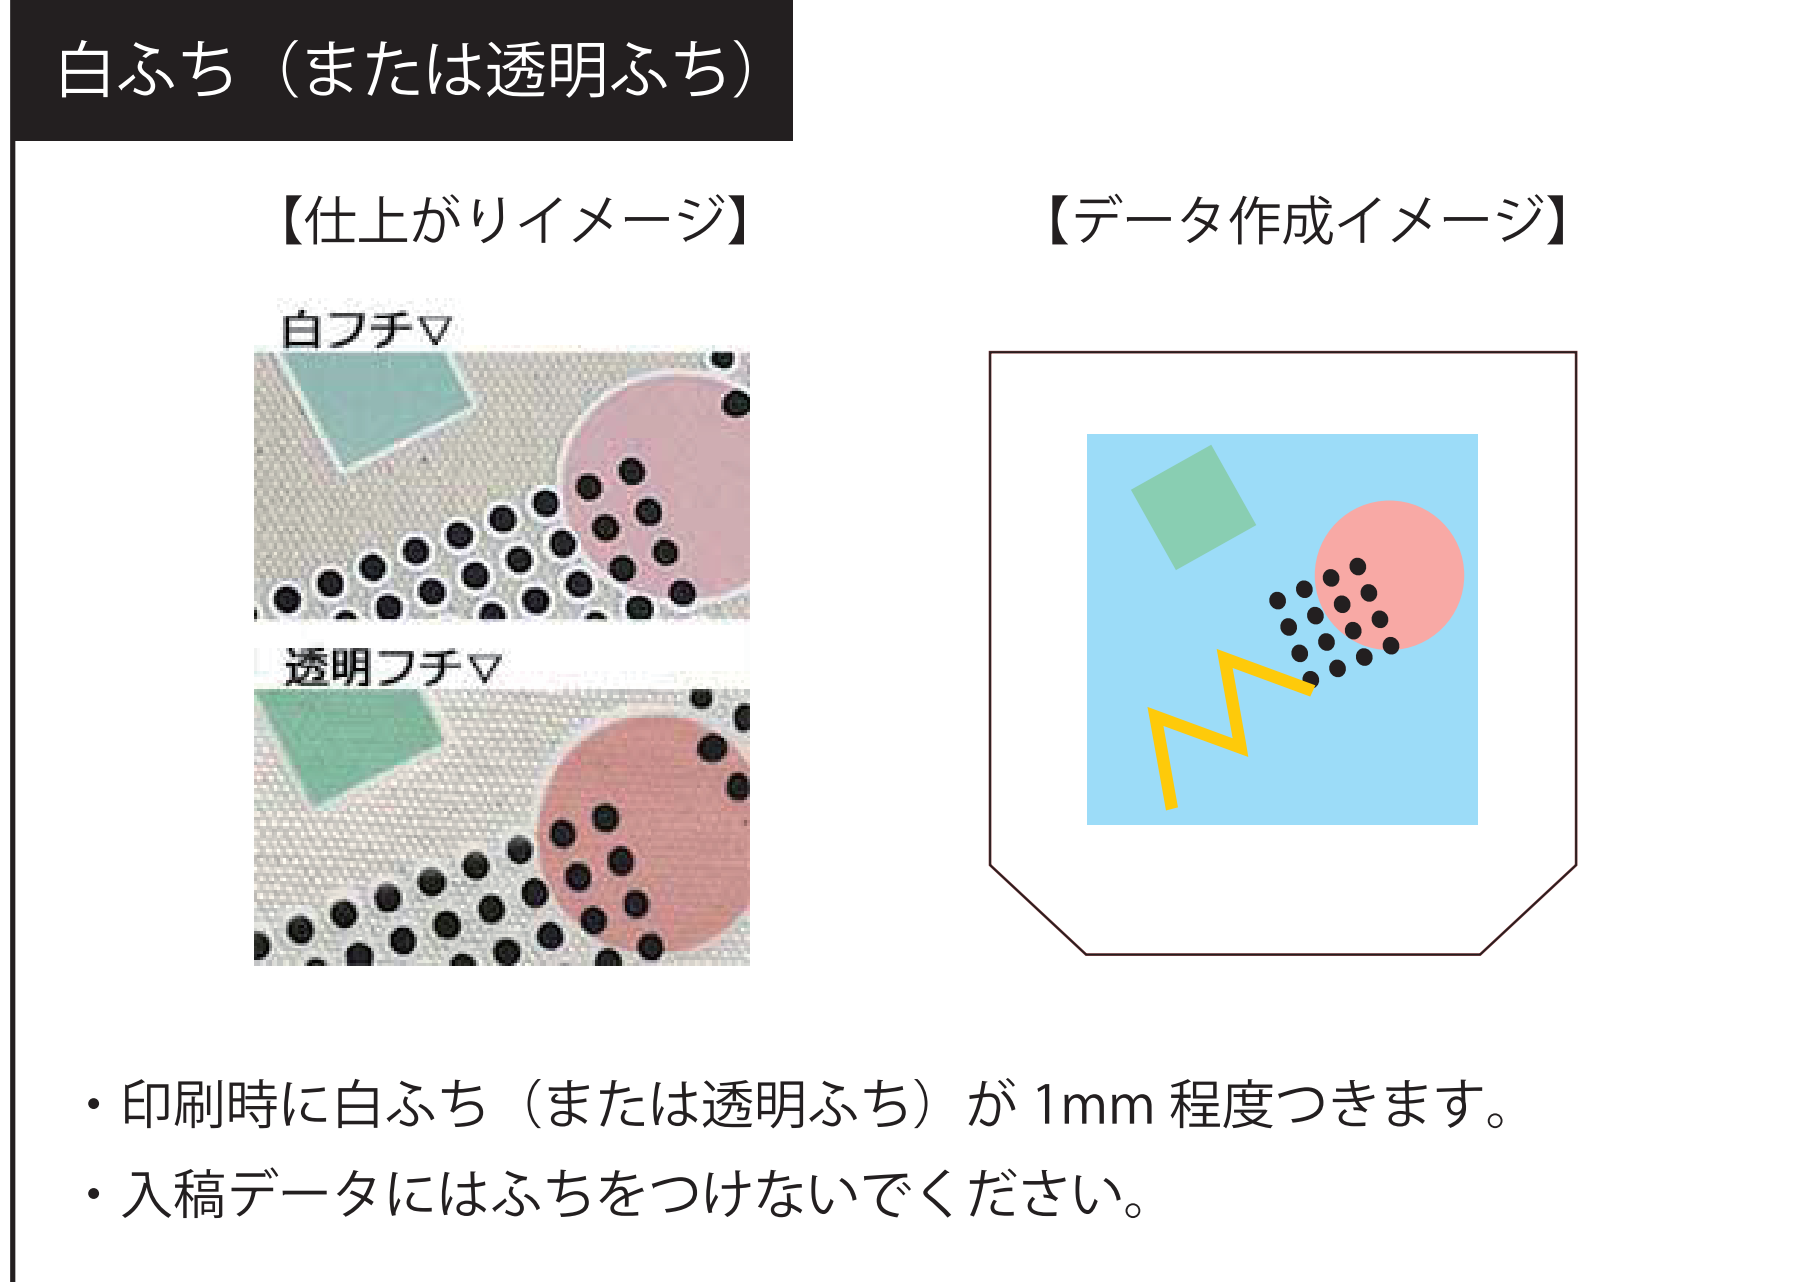

当データの無断で複製・コピー・転用を禁じます。
Copyrights © ideas Corporation All rights Reserved.