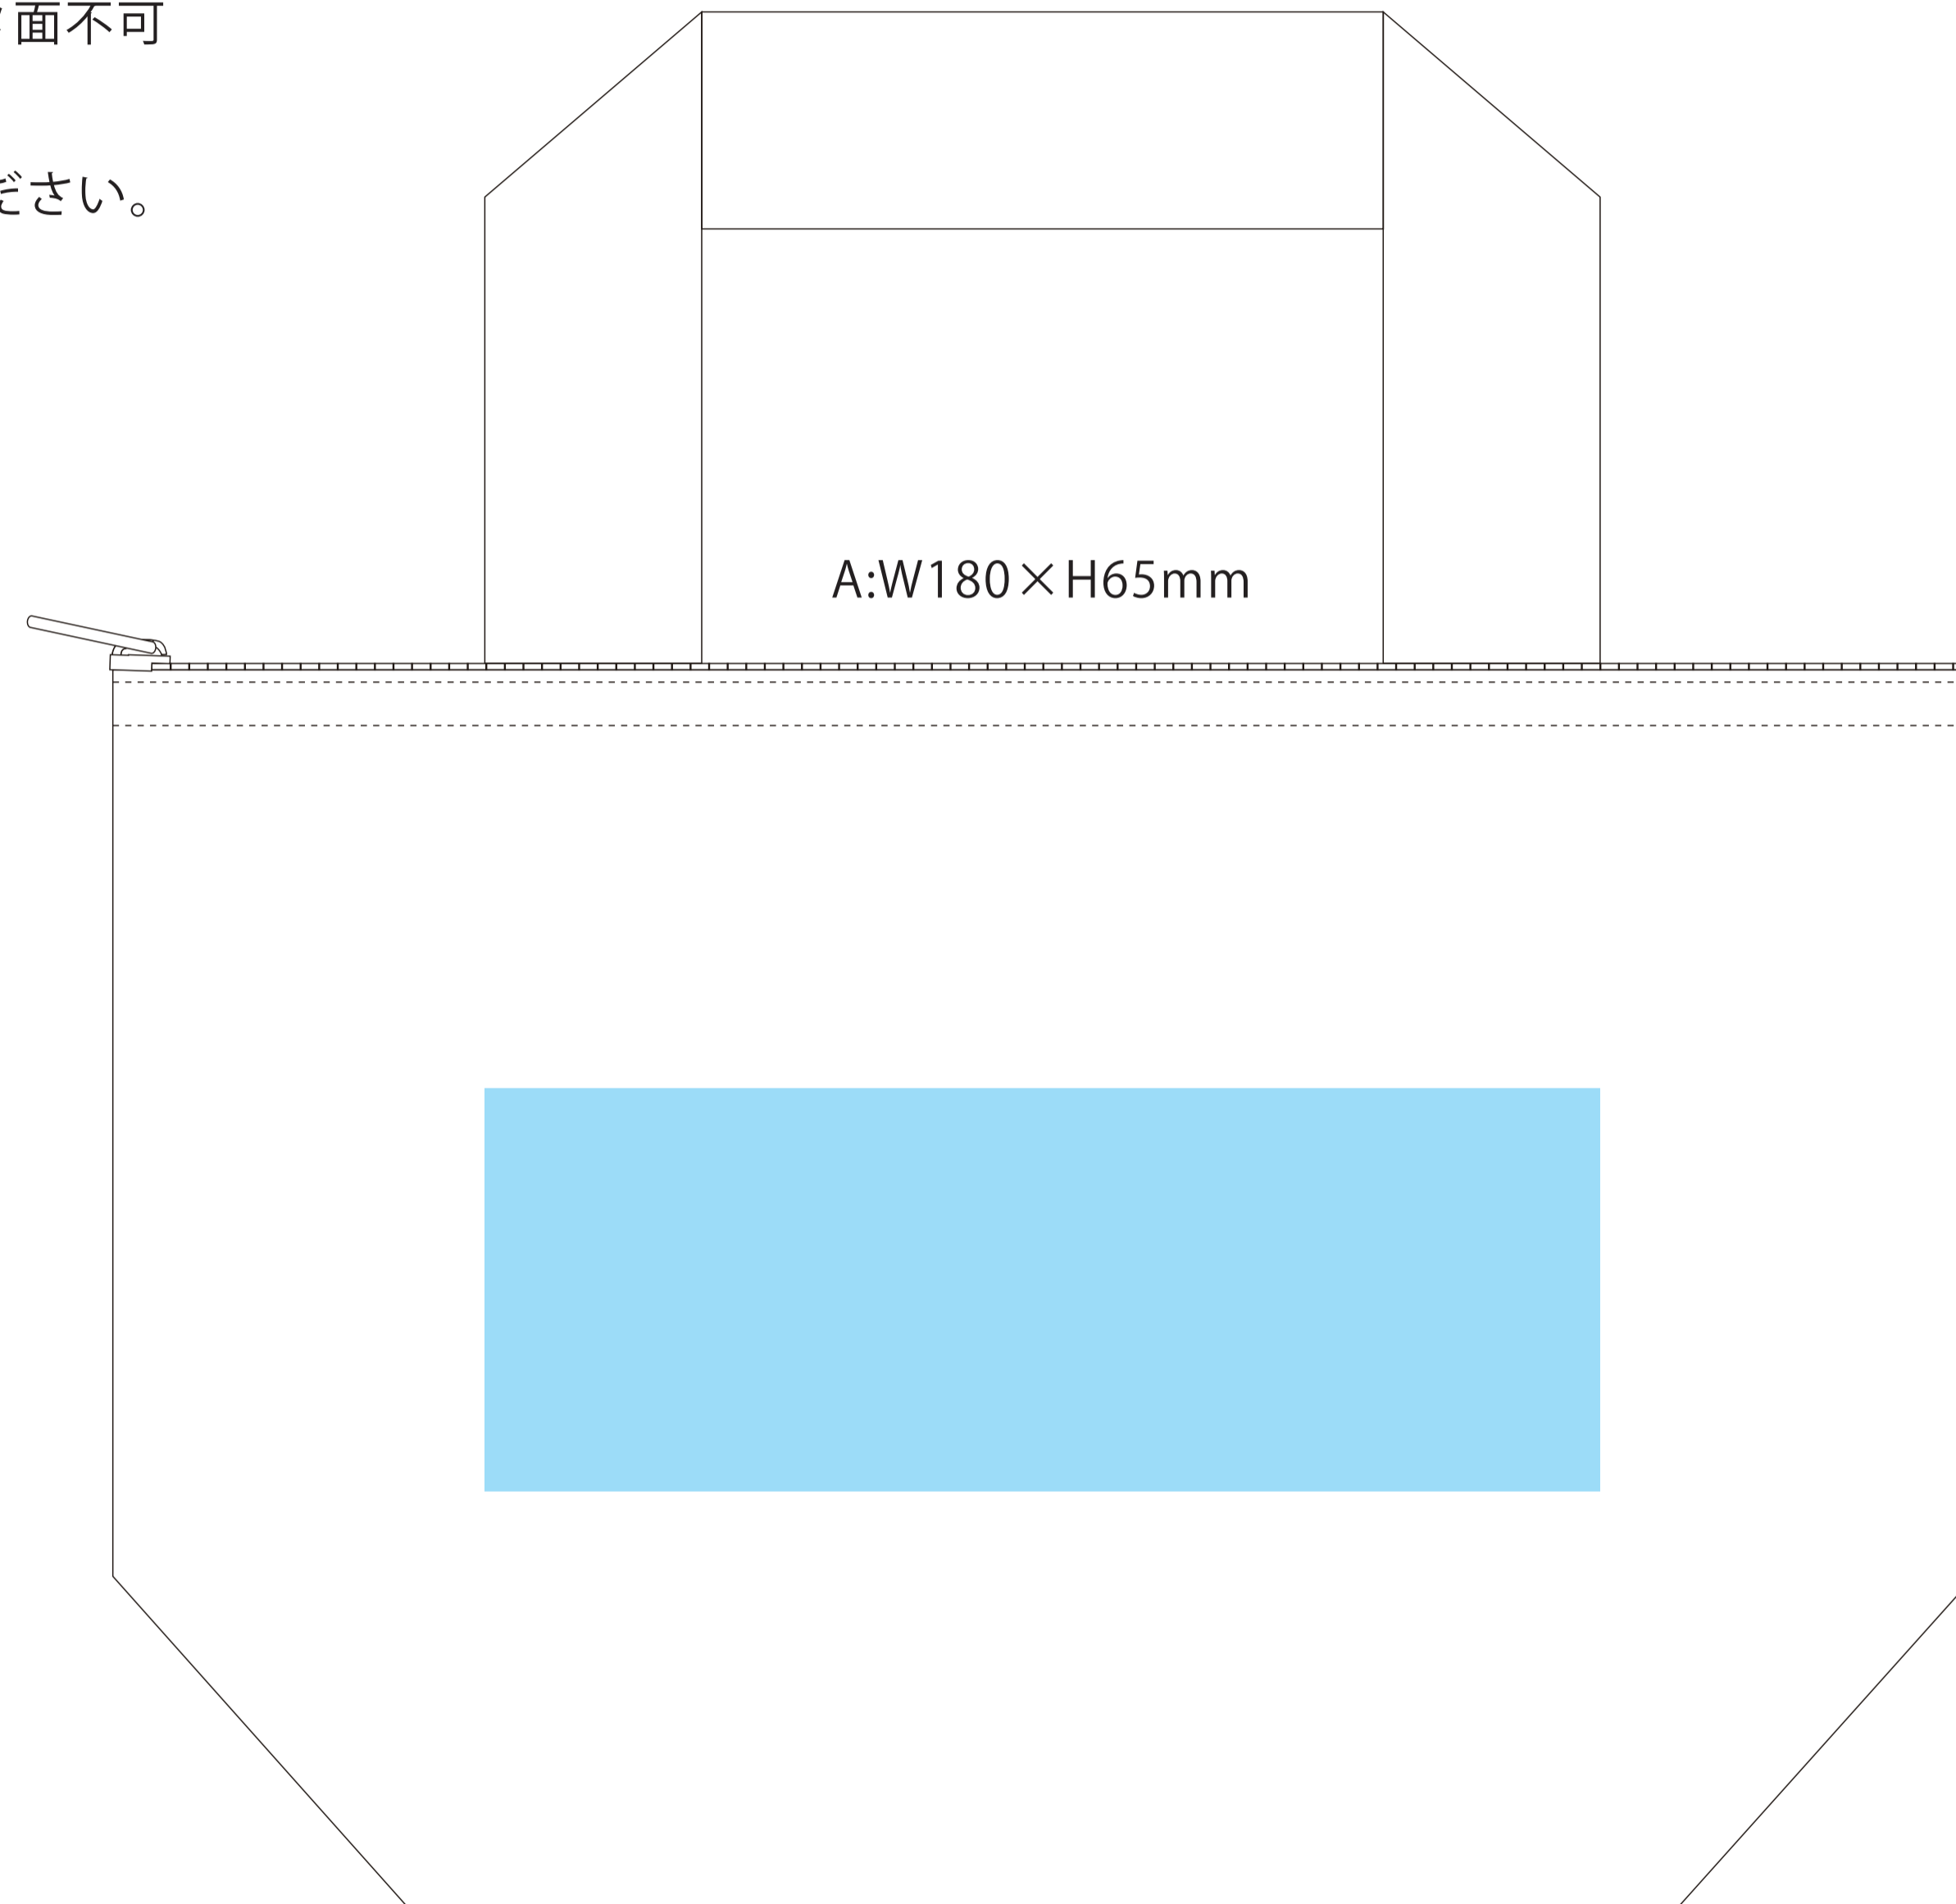

TR-1212

オーガニックコットンバイカラー保冷トート (S) シルク印刷 1色

印刷範囲：A:W180×H65mm または

B:W130×H100mm※ベタ面不可

印刷色：

※DIC または PANTONE でご指定ください。

■ 印刷範囲・・・印刷できる範囲です。デザインは水色の範囲内に収めてください。

データを作成される方は、必ず事前にお読みください。