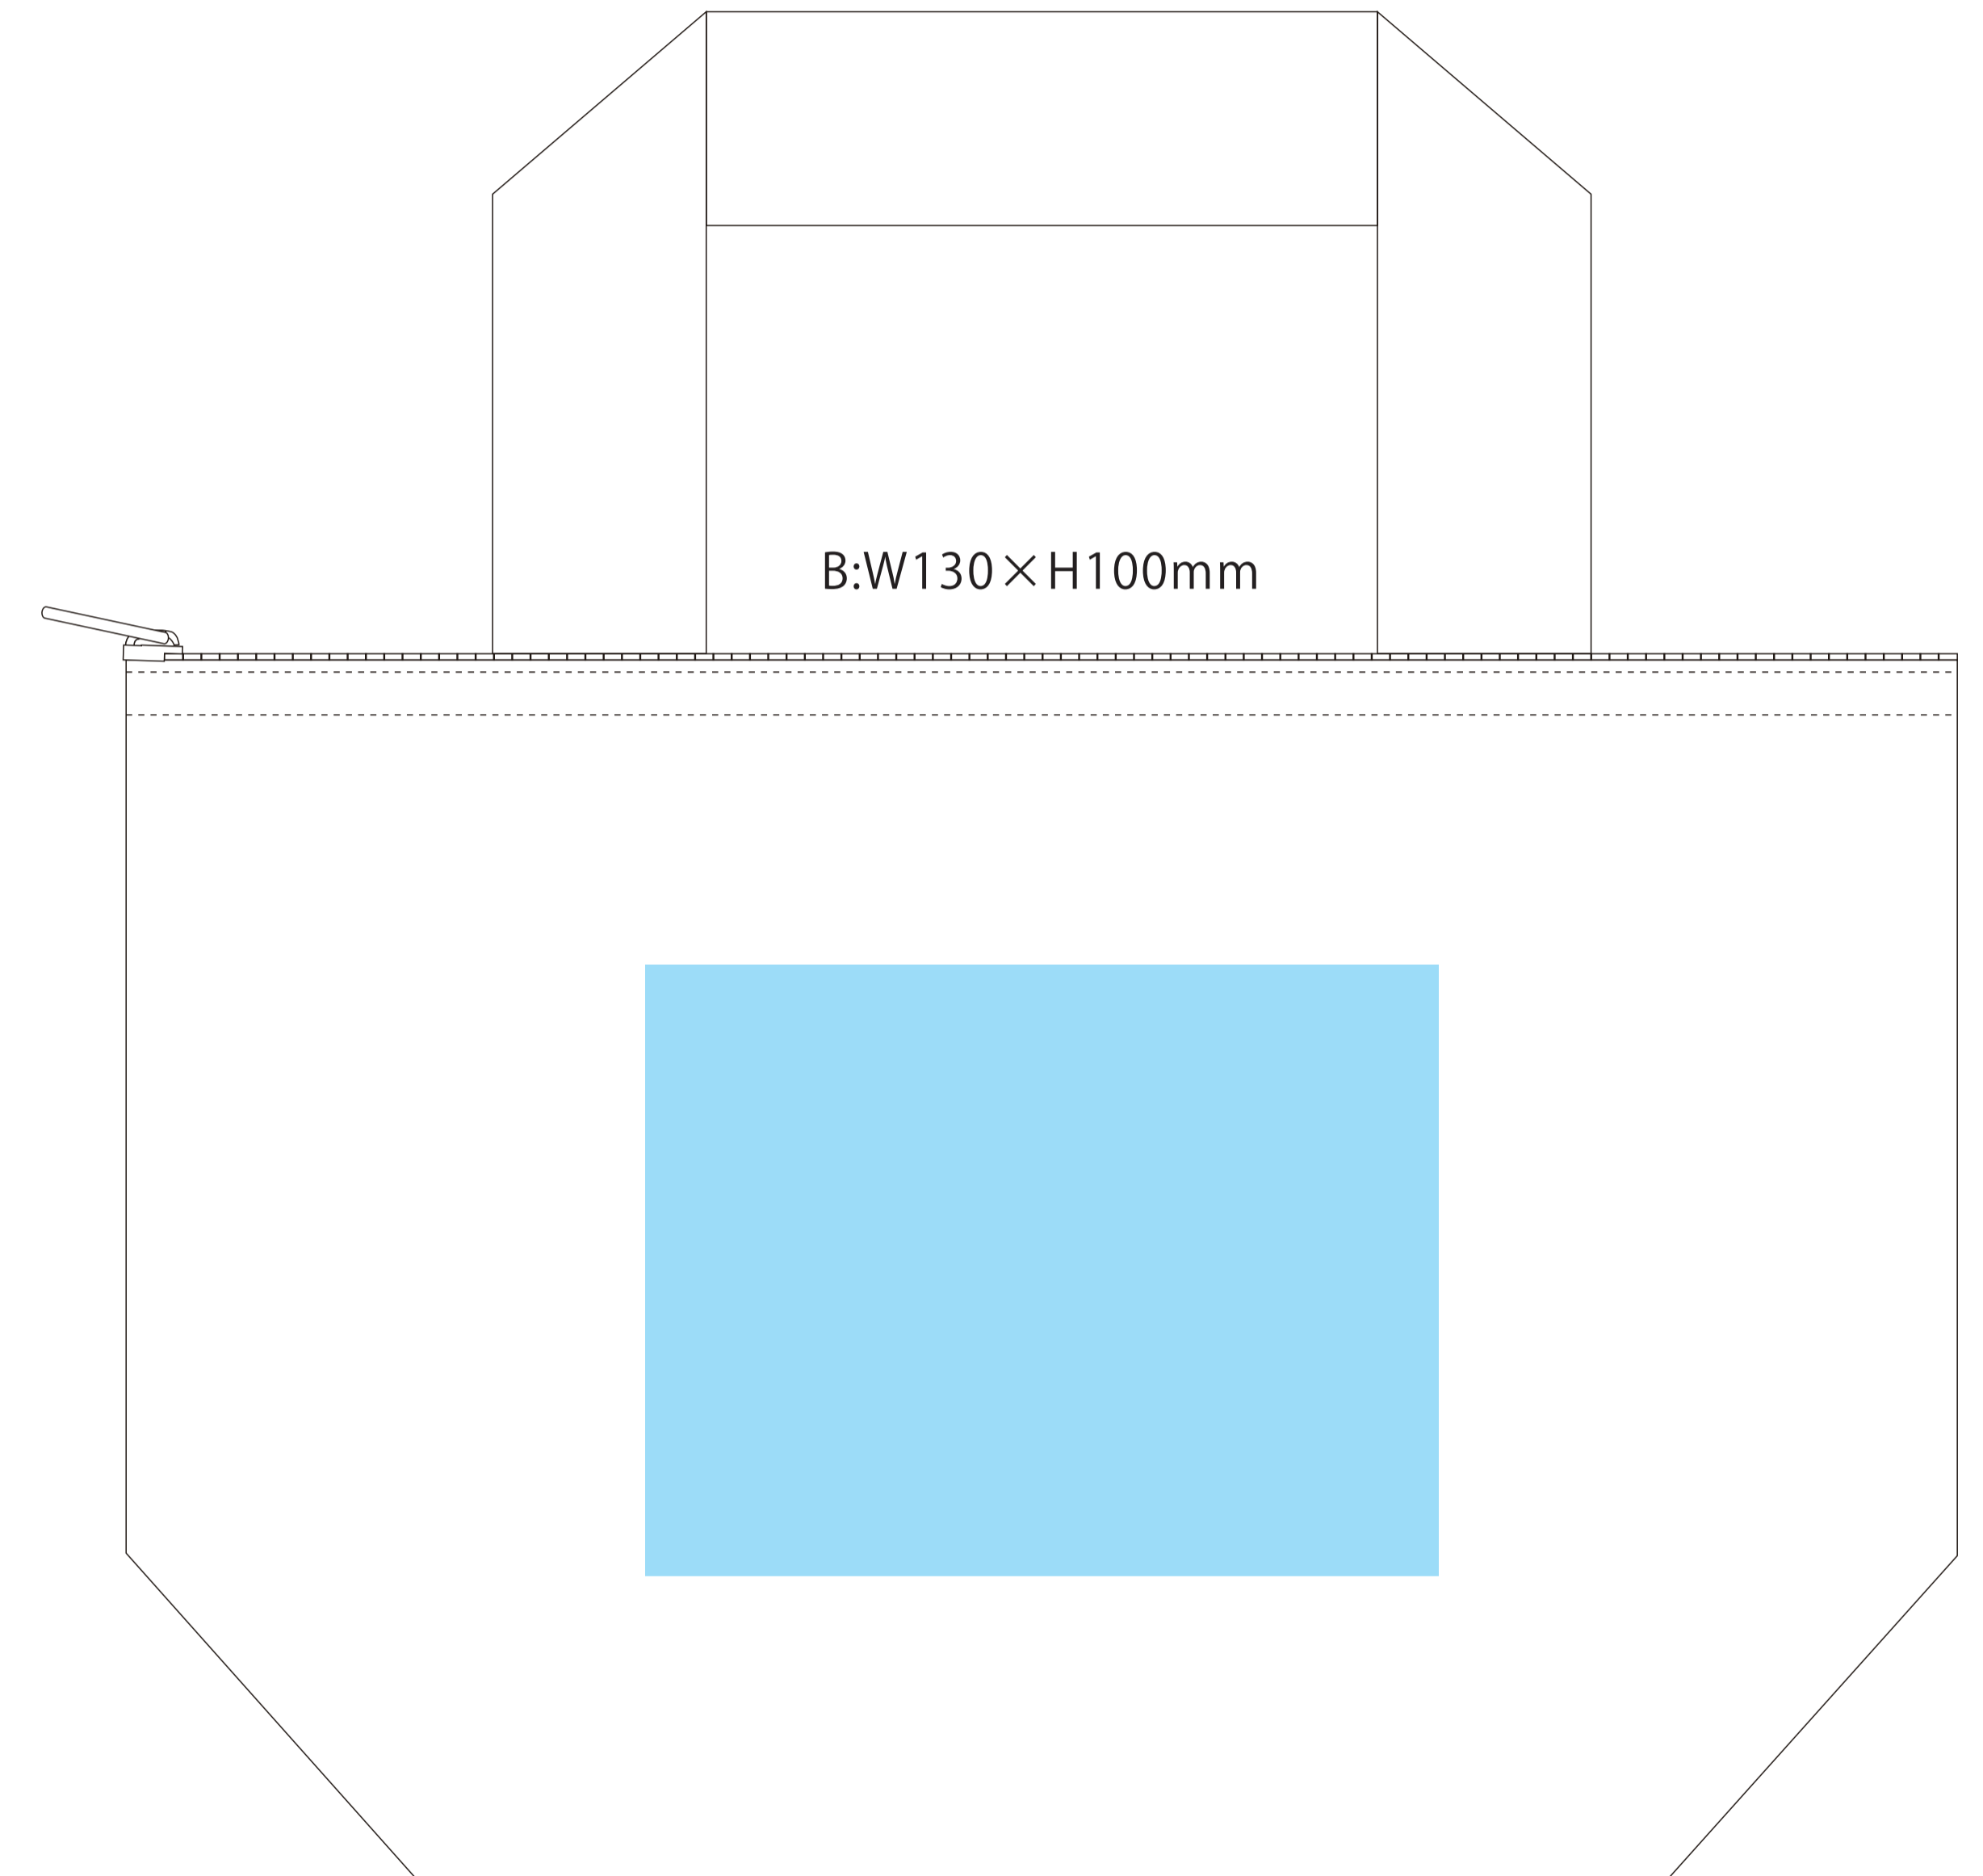

TR-1212

オーガニックコットンバイカラー保冷トート (S) シルク印刷 1色

印刷範囲：A:W180×H65mm または

B:W130×H100mm※ベタ面不可

印刷色：

※DIC または PANTONE でご指定ください。

■ 印刷範囲・・・印刷できる範囲です。デザインは水色の範囲内に収めてください。

データを作成される方は、必ず事前にお読みください。