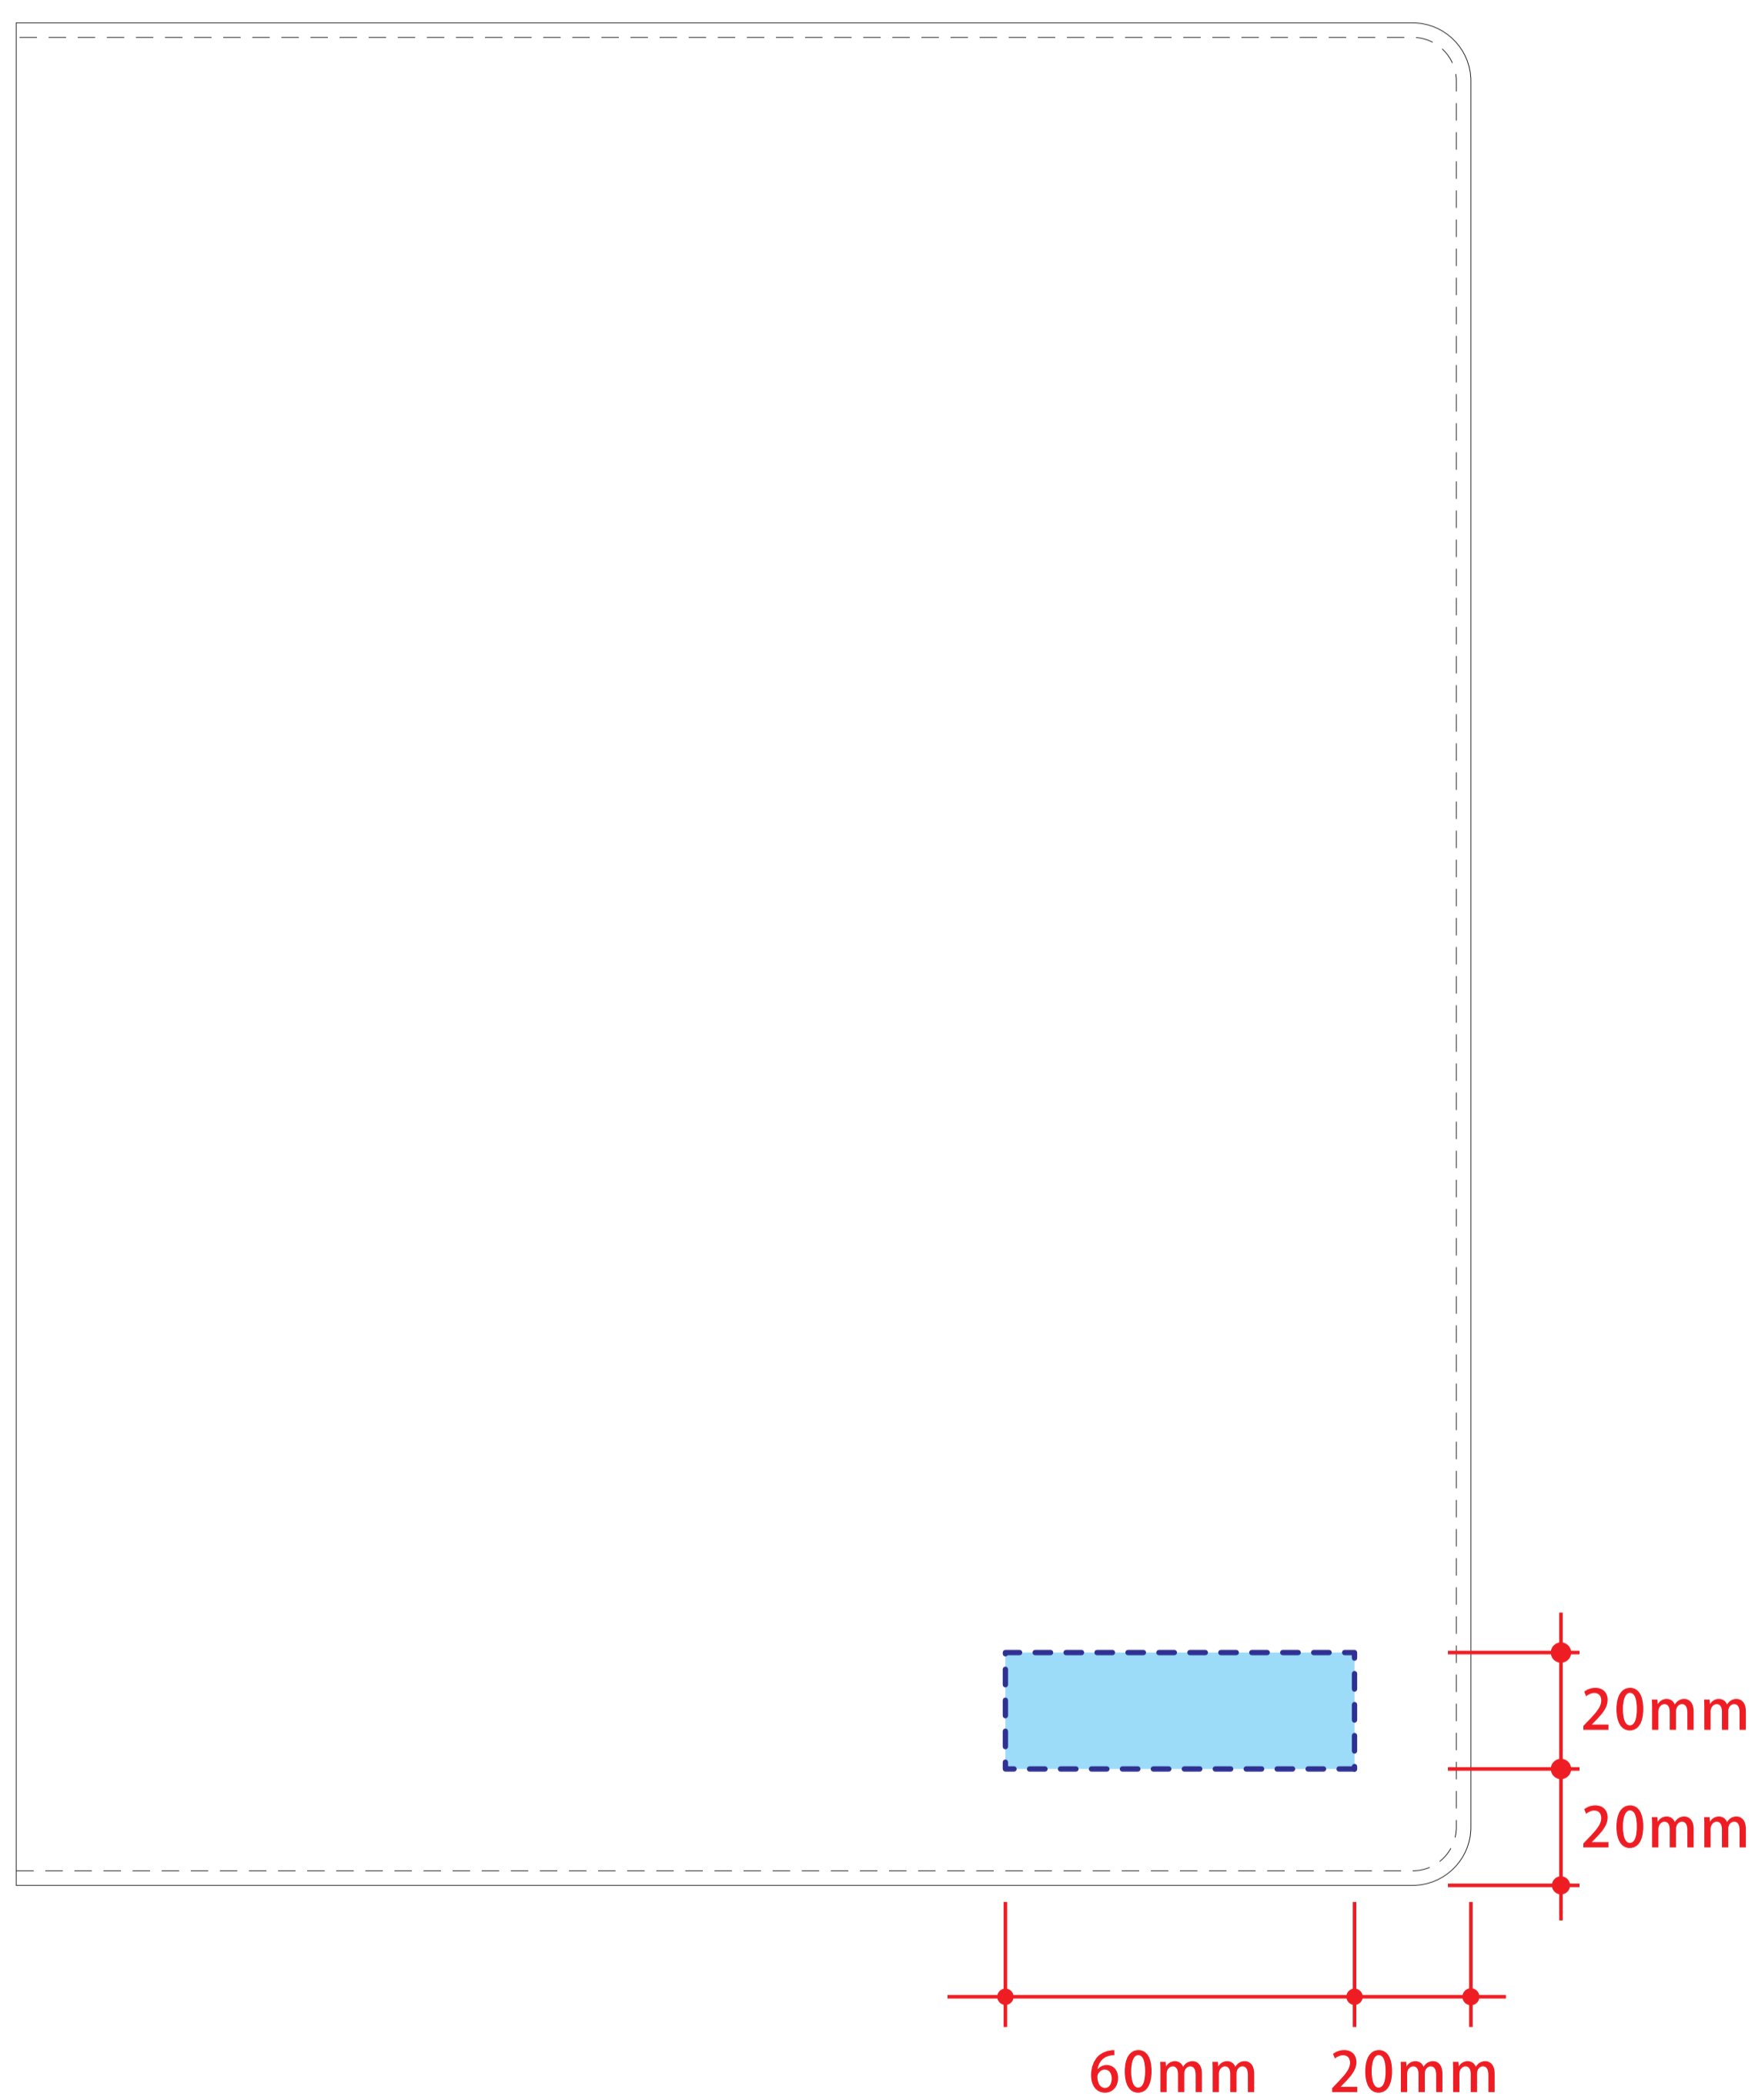

ideas

TS-0995

レザー A4 レポートパットカバー パッド印刷 1色

印刷範囲：W60×H20mm

印刷色：

※DIC または PANTONE でご指定ください。

※データは必ず弊社フォーマットをご使用の上、ご入稿ください。
データはスミ1色にしてください。

データを作成される方は、必ず事前にお読みください。

※入稿後データ修正が必要になった場合、別途費用が発生いたしますので、ご注意ください。

入稿形式について

保存形式：保存形式はepsを推奨。aiでも可
バージョン：verCS3以下
ファイルモード：CMYK
アウトライン：文字化けなどの問題を防ぐため、文字データは必ずアウトライン（画像）化してください。

配置画像：保存形式 Adobe Photoshop 保存形式はepsかpsd
画像配置：画像は「配置」で同じフォルダ内に添付してください。「埋め込み」で埋め込んでしまうと解像度が落ちてしまいます。
解像度：台紙印刷/昇華転写/インクジェット：350dpi
その他は、イラストレーターで作成されたデータもしくは600～1200dpi程度の解像度がある画像データを推奨しております。
校正用画像データ： pdfかjpegで書き出し、併せてご入稿ください。