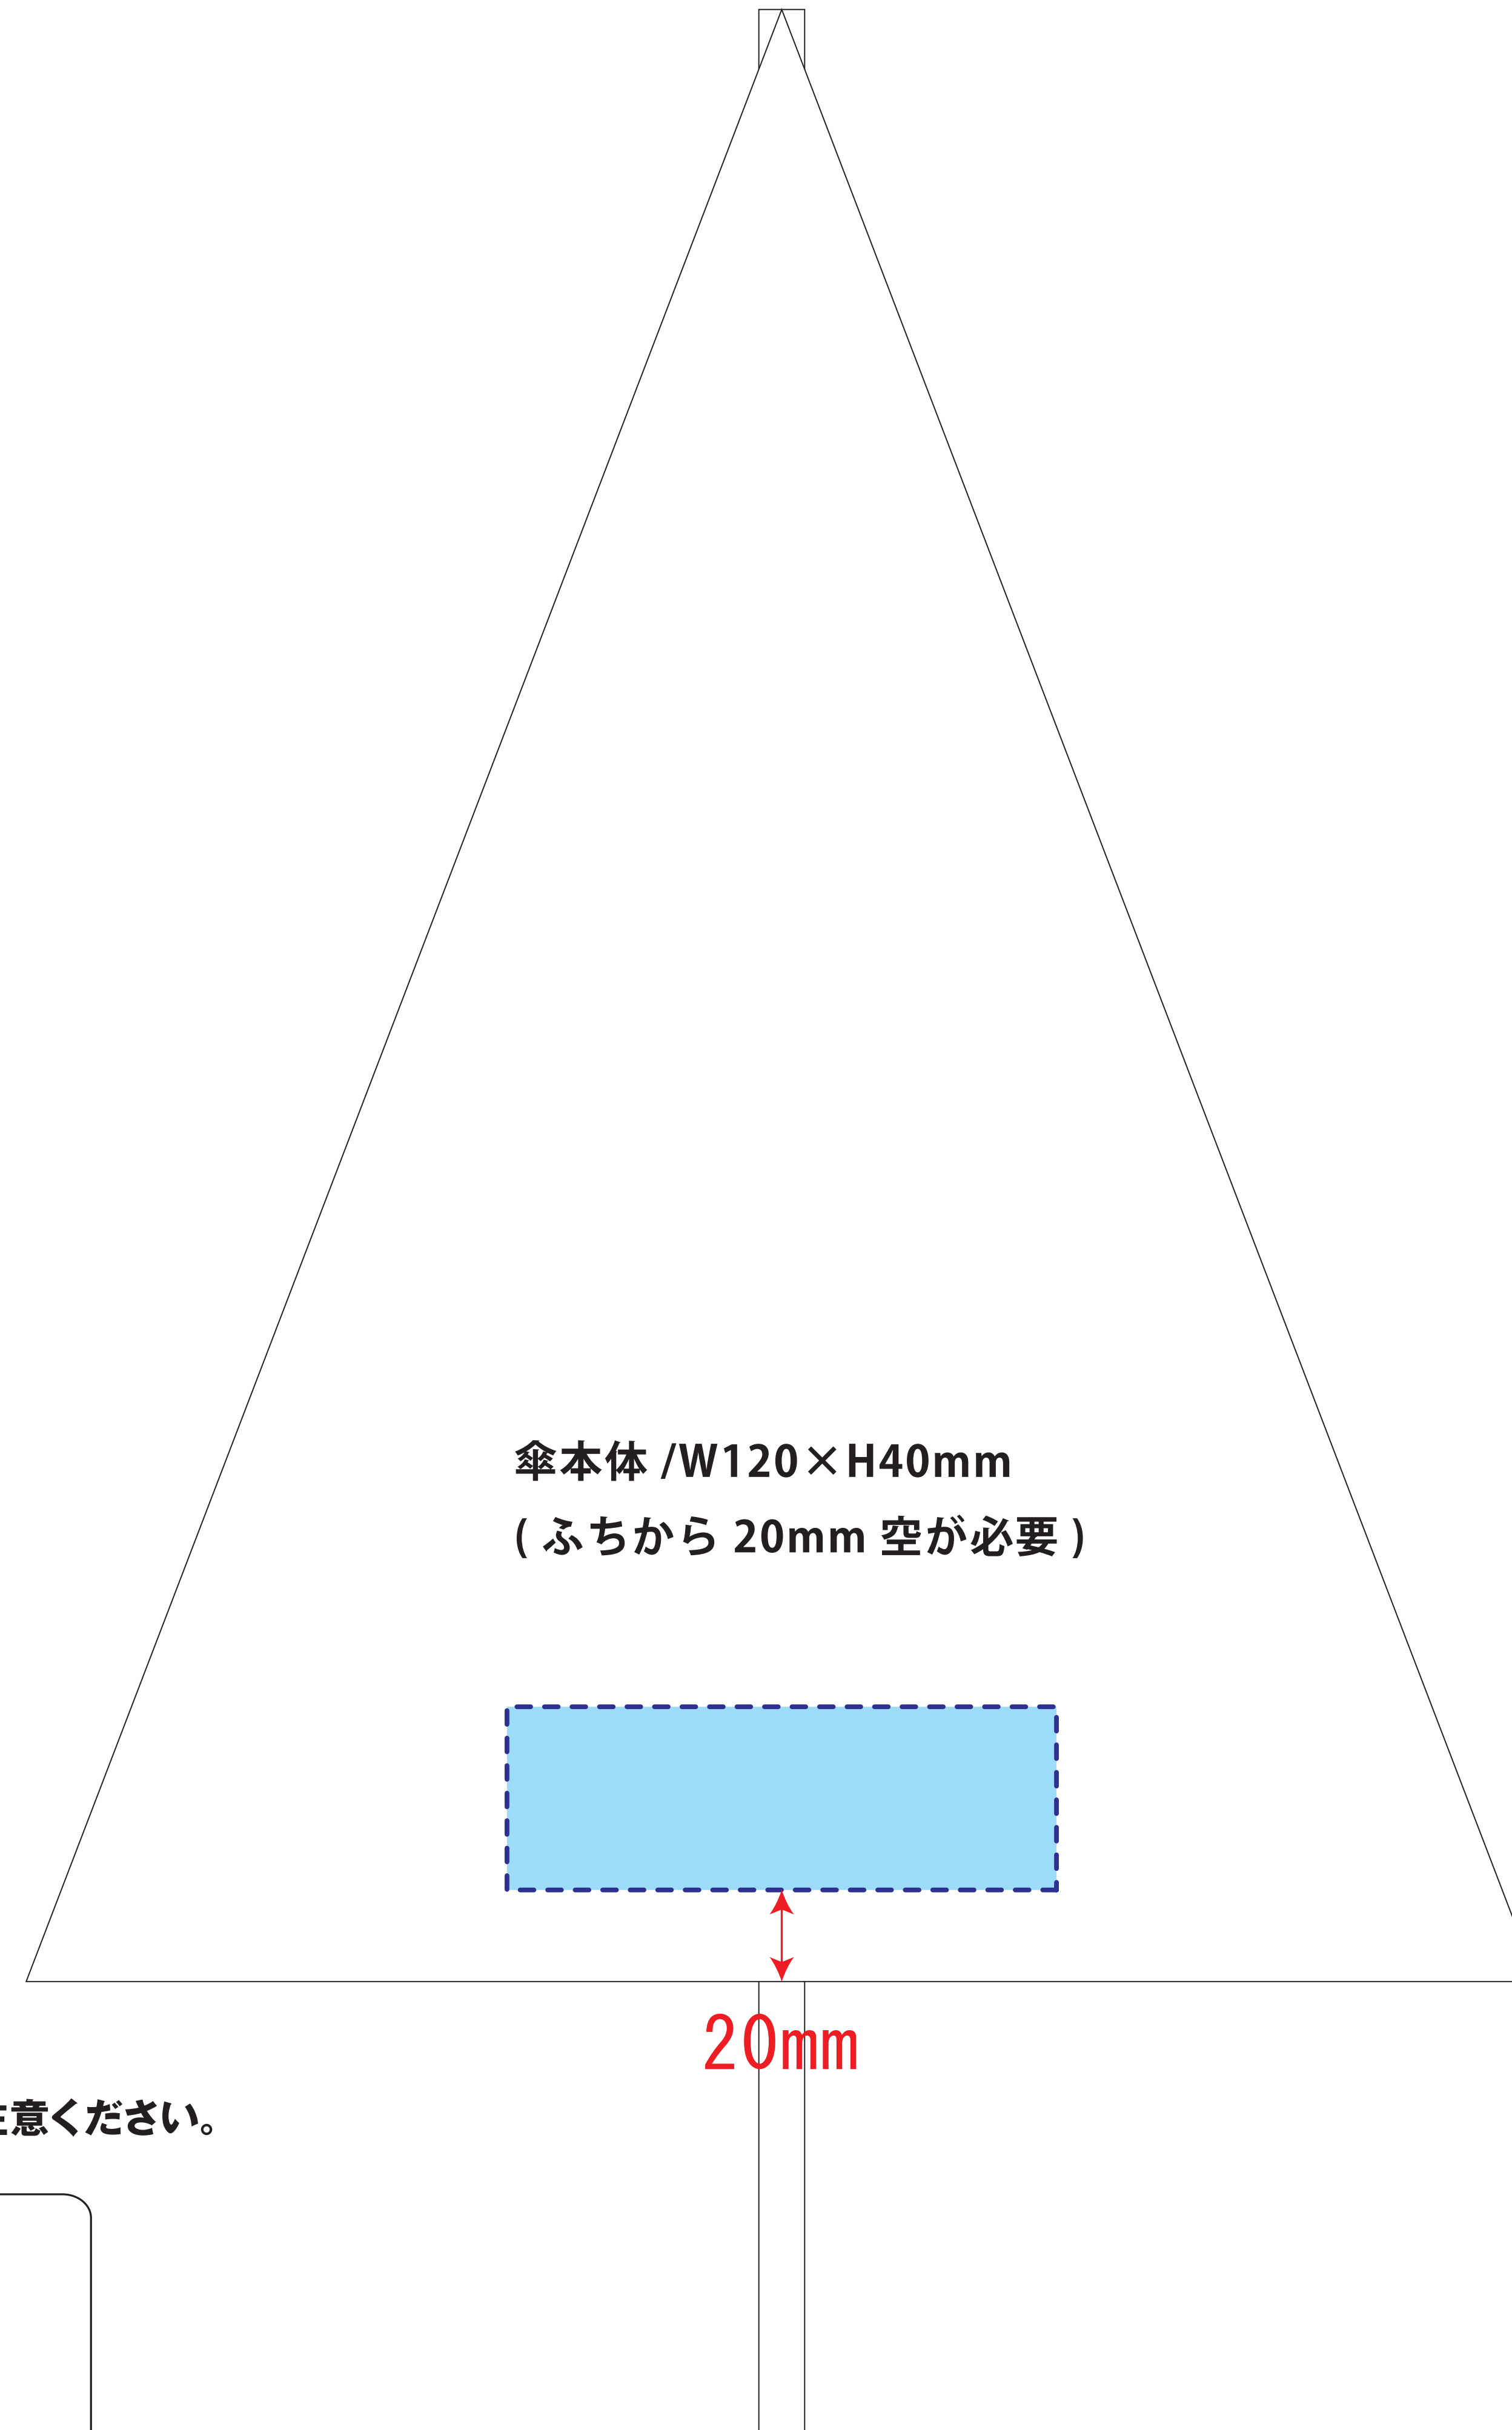

ideas

TS-1185

深張 UV 折りたたみ傘 シルク印刷 1 色

印刷範囲：傘本体 /W120×H40mm(ふちから 20mm 空が必要)

傘袋 /W45×H120mm

※2ヶ所印刷も可能です。

印刷色：

※DIC または PANTONE でご指定ください。

※データは必ず弊社フォーマットをご使用の上、ご入稿ください。
データはスミ 1 色にしてください。

データを作成される方は、必ず事前にお読みください。

※入稿後データ修正が必要になった場合、別途費用が発生いたしますので、ご注意ください。

入稿形式について

保存形式：保存形式はepsを推奨、aiでも可
バージョン：verCS3以下
ファイルモード：CMYK
アウトライン：文字化けなどの問題を防ぐため、文字データは必ずアウトライン(画像)化してください。

配置画像：保存形式 Adobe Photoshop 保存形式はepsかpsd
画像配置：画像は「配置」で同じフォルダ内に添付してください。「埋め込み」で埋め込んでしまうと解像度が落ちてしまいます。
解像度：台紙印刷/昇華転写/インクジェット：350dpi
その他は、イラストレーターで作成されたデータもしくは600～1200dpi程度の解像度がある画像データを推奨しております。
校正用画像データ： pdfかjpegで書き出し、併せてご入稿ください。

当データの無断で複製・コピー・転用を禁じます。

Copyrights © ideas Corporation All rights Reserved.