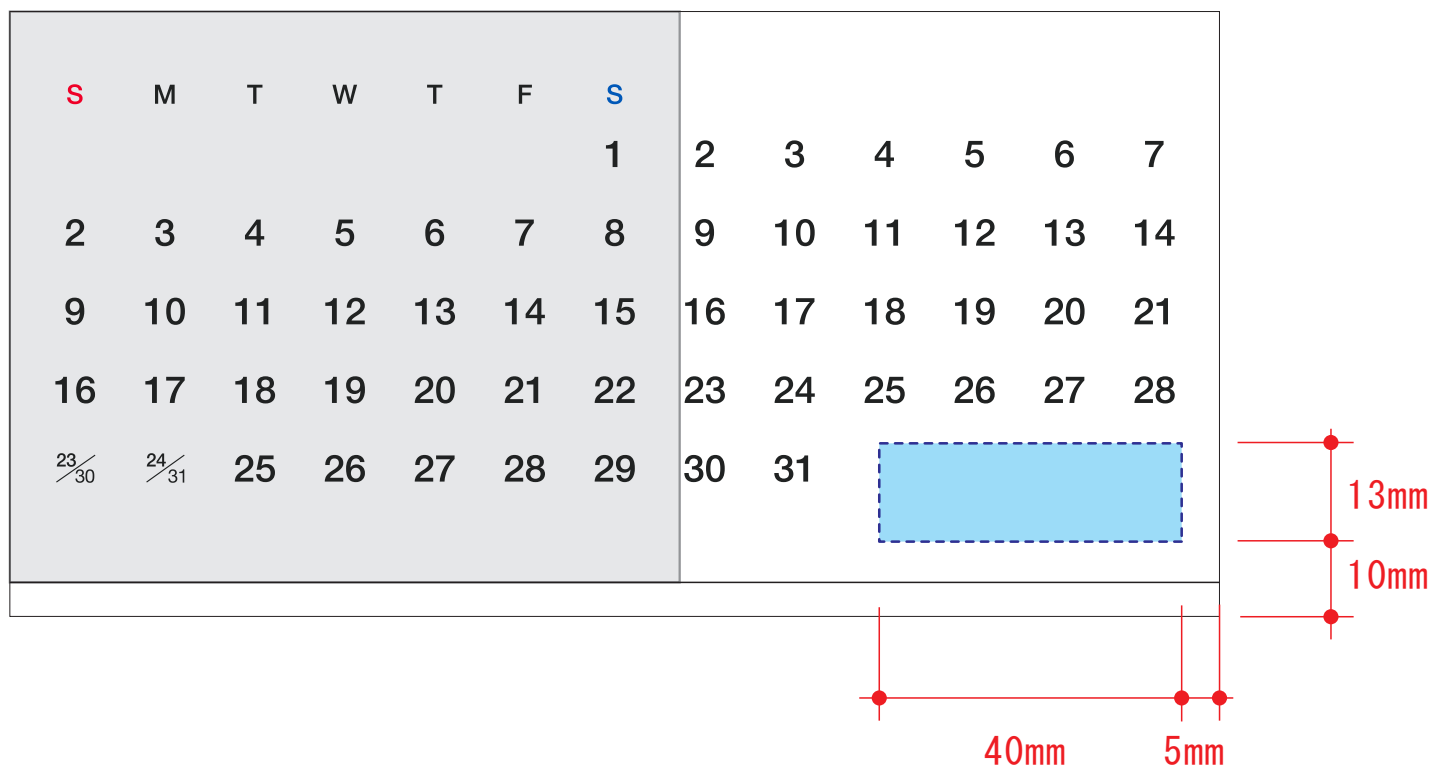

TS-1191

アクリル万年カレンダー パッド印刷 1色

印刷範囲：W40×H13mm

印刷色：

※DIC または PANTONE でご指定ください。

【本体】

データを作成される方は、必ず事前にお読みください。

※入稿後データ修正が必要になった場合、別途費用が発生いたしますので、ご注意ください。

入稿形式について

保存形式: 保存形式はepsを推奨。aiでも可
バージョン: verCS3以下
ファイルモード: CMYK
アウトライン: 文字化けなどの問題を防ぐため、文字データは必ずアウトライン(画像)化してください。

配置画像: 保存形式 Adobe Photoshop 保存形式はepsかpsd
画像配置: 画像は「配置」で同じフォルダ内に添付してください。「埋め込み」で埋め込んでしまうと解像度が落ちてしまいます。
解像度: 台紙印刷/昇華転写/インクジェット: 350dpi
その他は、イラストレーターで作成されたデータもしくは600~1200dpi程度の解像度がある画像データを推奨しております。
校正用画像データ: pdfかjpegで書き出し、併せてご入稿ください。

当データの無断で複製・コピー・転用を禁じます。

Copyrights © ideas Corporation All rights Reserved.