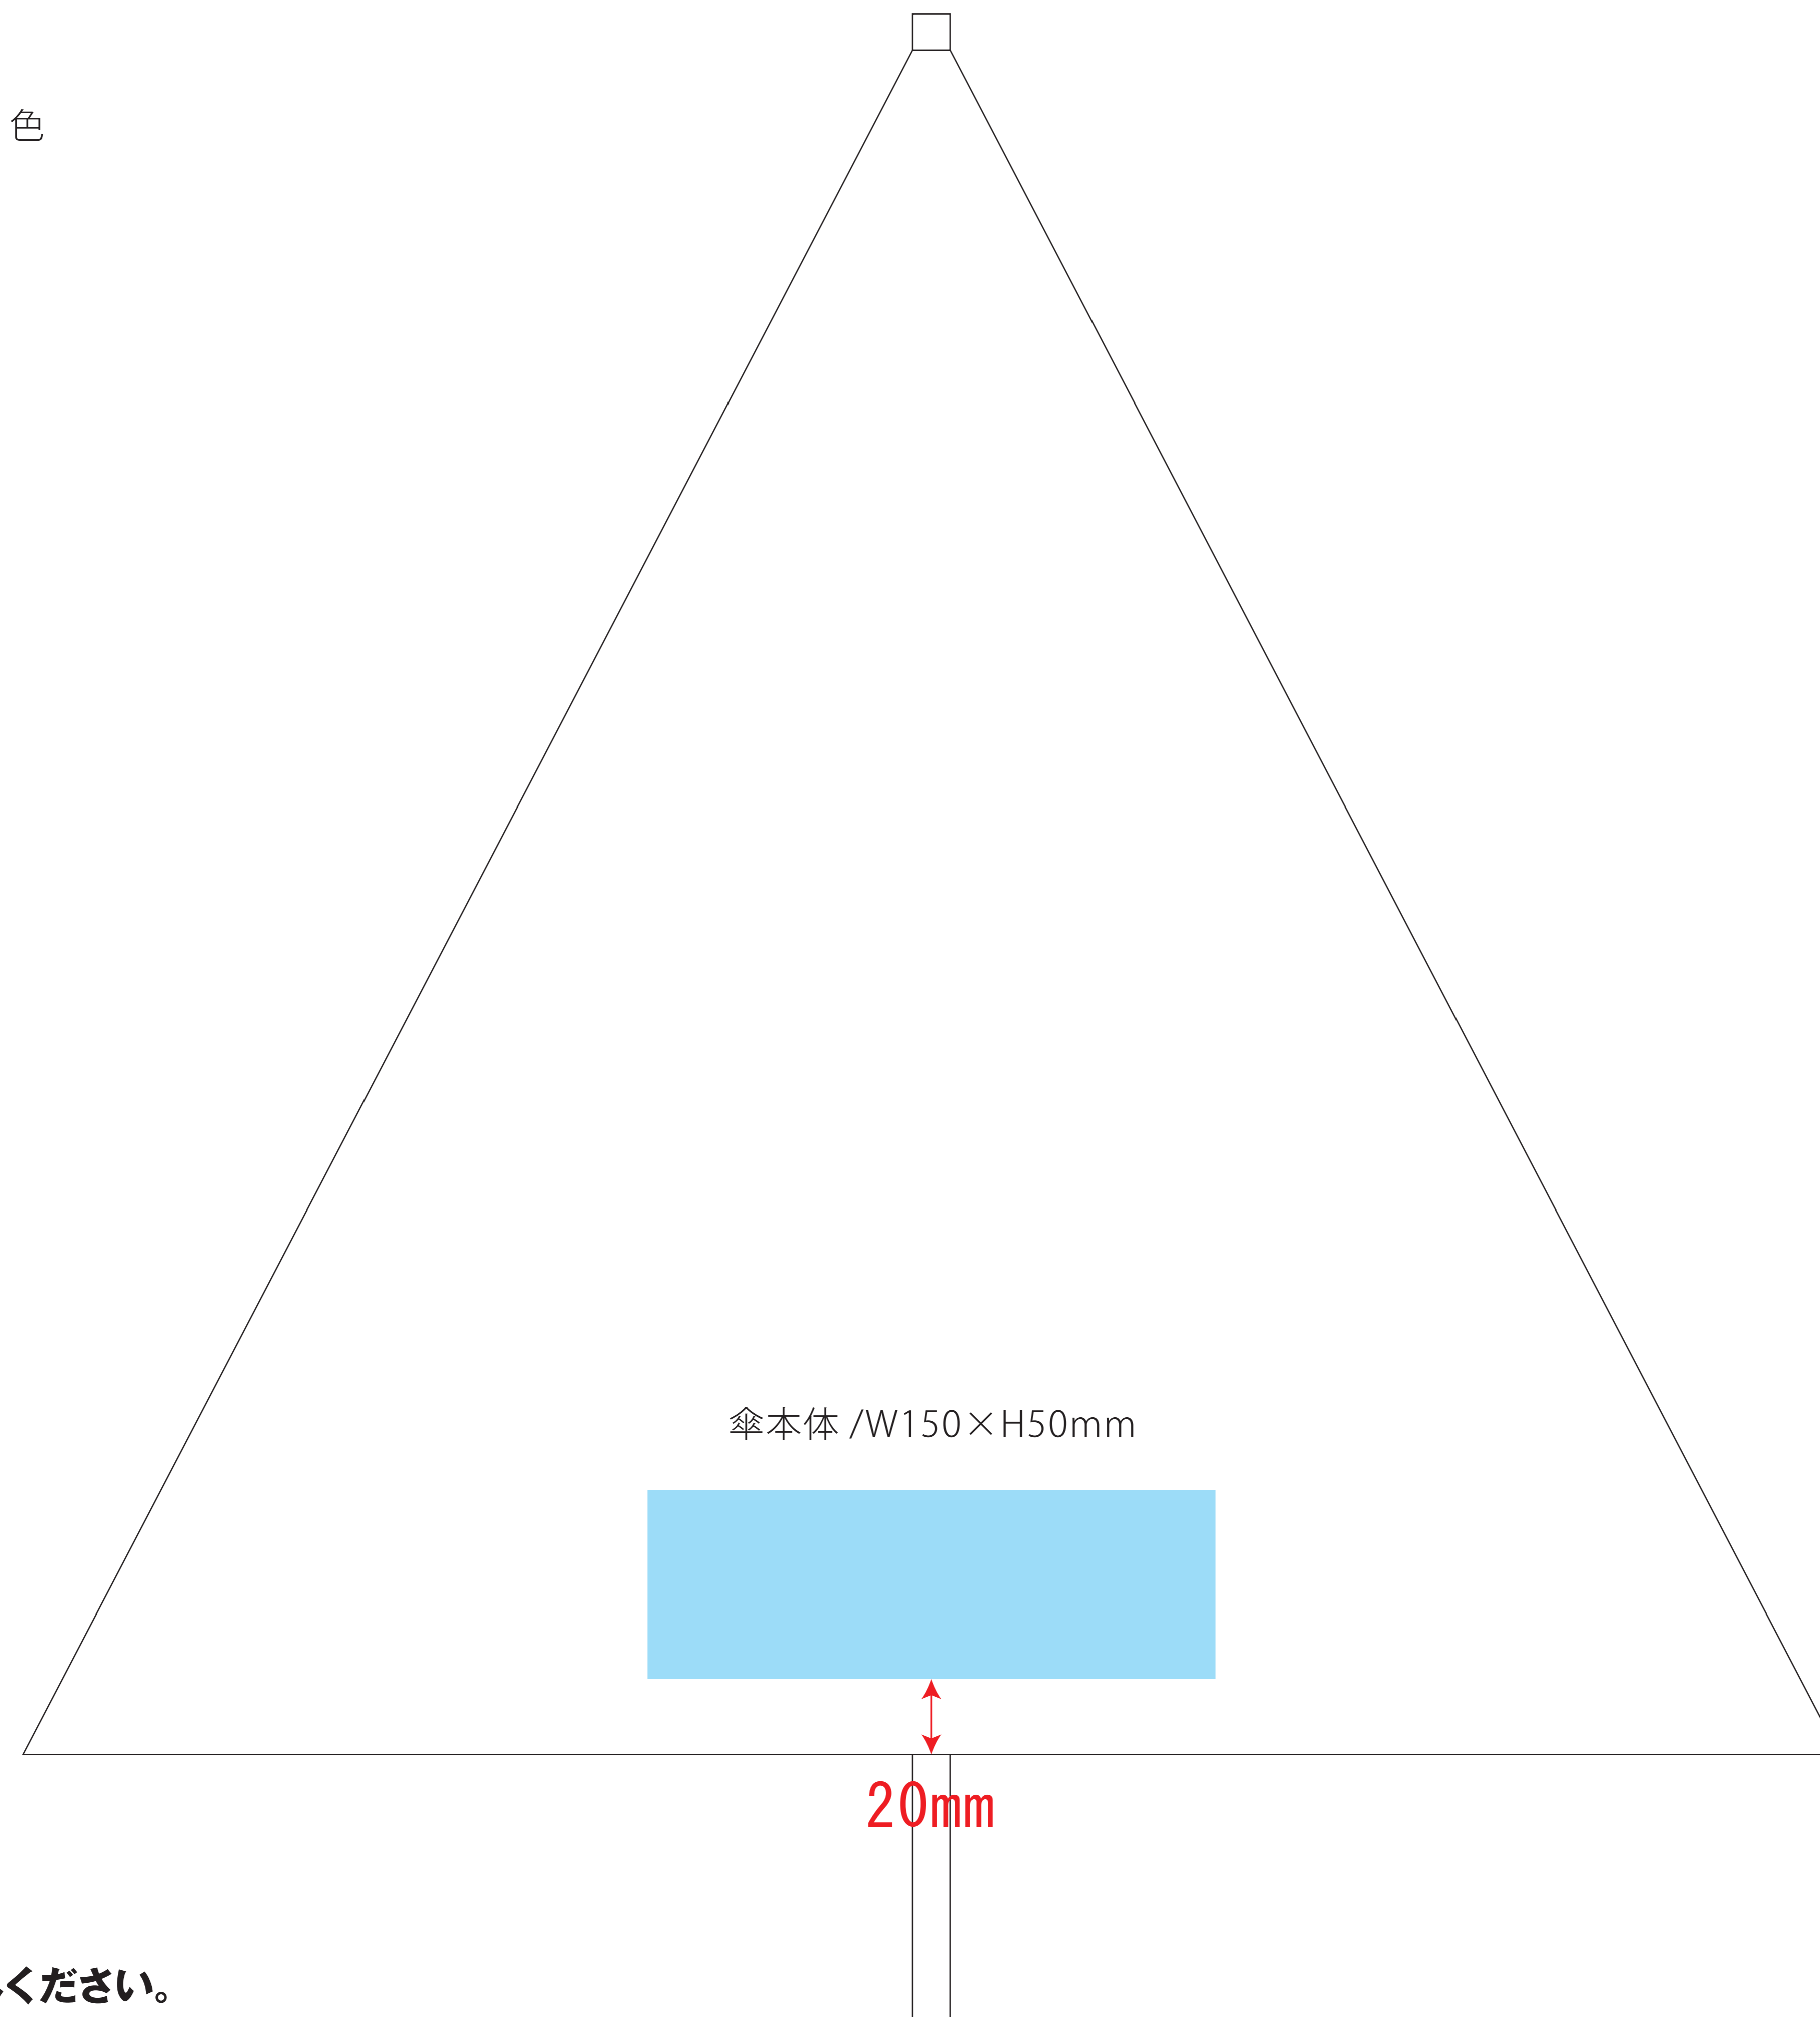

TS-1283

スタンダード UV 折りたたみ傘 シルク印刷 1 色

印刷範囲：傘本体 /W150×H50mm

傘袋 /W45×H120mm

※2ヶ所印刷も可能です。

印刷色：

※DIC または PANTONE でご指定ください。

※データは必ず弊社フォーマットをご使用の上、ご入稿ください。
データはスミ 1 色にしてください。