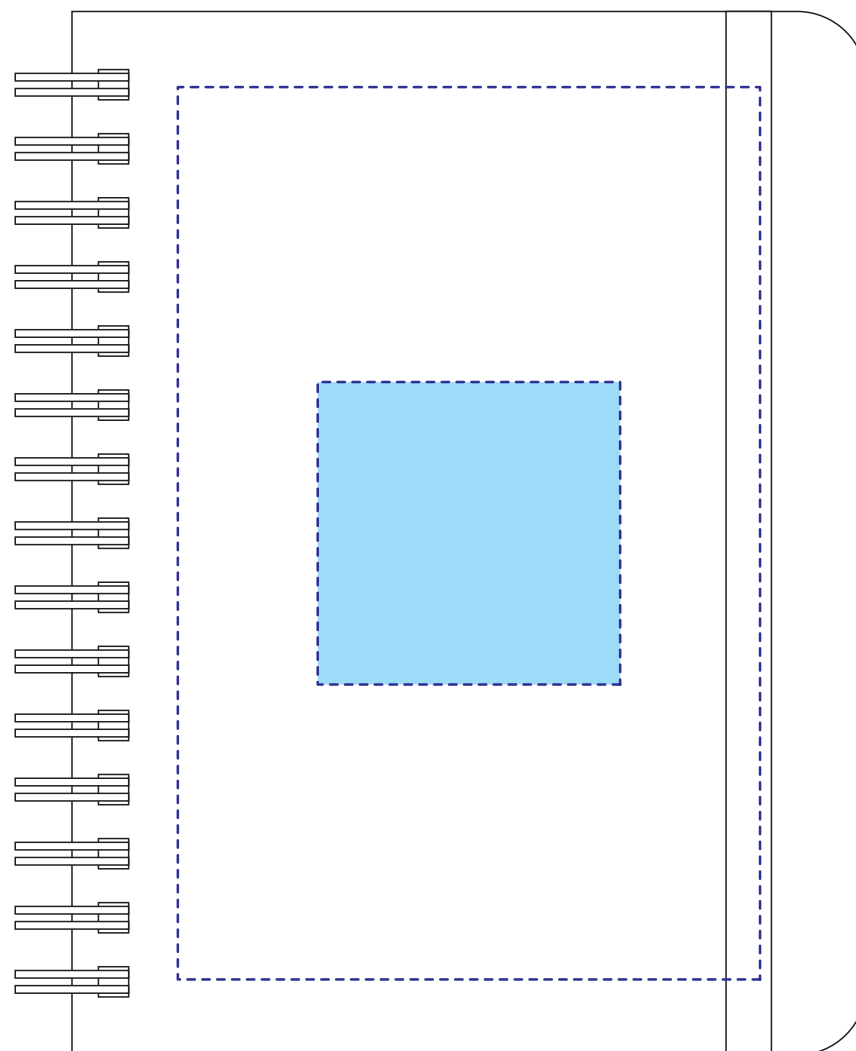

ideas

TS-1287

デイリーユースミニノート パッド印刷1色

印刷範囲：A:W60×H20mm または
B:W40×H40mm

印刷可動範囲：W77×H118mm

※印刷色または PANTONE でご指定ください。

※データは必ず弊社フォーマットをご使用の上、ご入稿ください。
データはスミ1色にしてください。

A:W60×H20mm

B:W40×H40mm

データを作成される方は、必ず事前にお読みください。

※入稿後データ修正が必要になった場合、別途費用が発生いたしますので、ご注意ください。

入稿形式について

保存形式:保存形式はepsを推奨。aiでも可
バージョン:verCS3以下
ファイルモード:CMYK
アウトライン:文字化けなどの問題を防ぐため、文字データは必ずアウトライン(画像)化してください。

配置画像:保存形式 Adobe Photoshop 保存形式はepsかpsd
画像配置:画像は「配置」で同じフォルダ内に添付してください。「埋め込み」で埋め込んでしまうと解像度が落ちてしまいます。
解像度:台紙印刷/昇華転写/インクジェット:350dpi
その他は、イラストレーターで作成されたデータもしくは600~1200dpi程度の解像度がある画像データを推奨しております。
校正用画像データ: pdfかjpegで書き出し、併せてご入稿ください。

 印刷範囲・・・印刷できる範囲です。デザインは水色の範囲内に収めてください。
 可動範囲・・・印刷範囲を移動することができる範囲です。

当データの無断で複製・コピー・転用を禁じます。

Copyrights © ideas Corporation All rights Reserved.