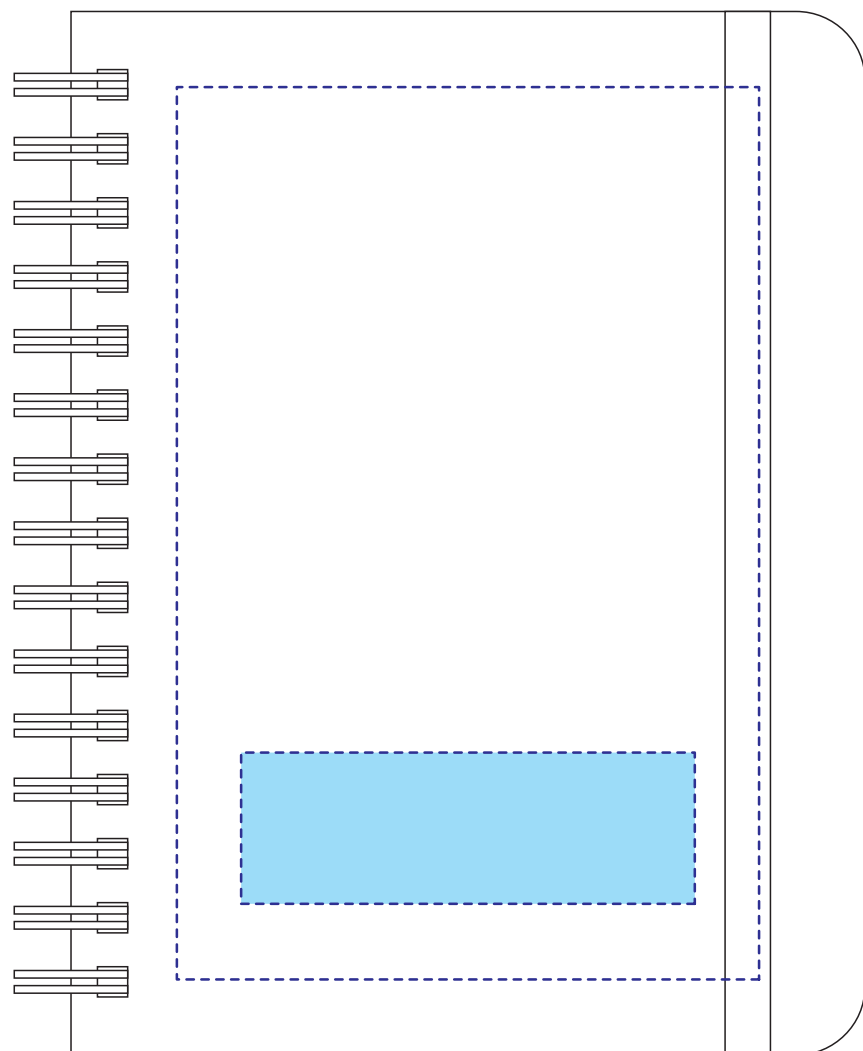

ideas

TS-1287

デイリーユースミニノート パッド印刷1色

印刷範囲：A:W60×H20mm または
B:W40×H40mm

印刷可動範囲：W77×H118mm

※印刷色または PANTONE でご指定ください。

※データは必ず弊社フォーマットをご使用の上、ご入稿ください。
データはスミ1色にしてください。

A:W60×H20mm

B:W40×H40mm

データを作成される方は、必ず事前にお読みください。

※入稿後データ修正が必要になった場合、別途費用が発生いたしますので、ご注意ください。

入稿形式について

保存形式:保存形式はepsを推奨。aiでも可
バージョン:verCS3以下
ファイルモード:CMYK
アウトライン:文字化けなどの問題を防ぐため、文字データは必ずアウトライン(画像)化してください。

配置画像:保存形式 Adobe Photoshop 保存形式はepsかpsd
画像配置:画像は「配置」で同じフォルダ内に添付してください。「埋め込み」で埋め込んでしまうと解像度が落ちてしまいます。
解像度:台紙印刷/昇華転写/インクジェット:350dpi
その他は、イラストレーターで作成されたデータもしくは600~1200dpi程度の解像度がある画像データを推奨しております。
校正用画像データ: pdfかjpegで書き出し、併せてご入稿ください。

 印刷範囲・・・印刷できる範囲です。デザインは水色の範囲内に収めてください。
 可動範囲・・・印刷範囲を移動することができる範囲です。

当データの無断で複製・コピー・転用を禁じます。

Copyrights © ideas Corporation All rights Reserved.