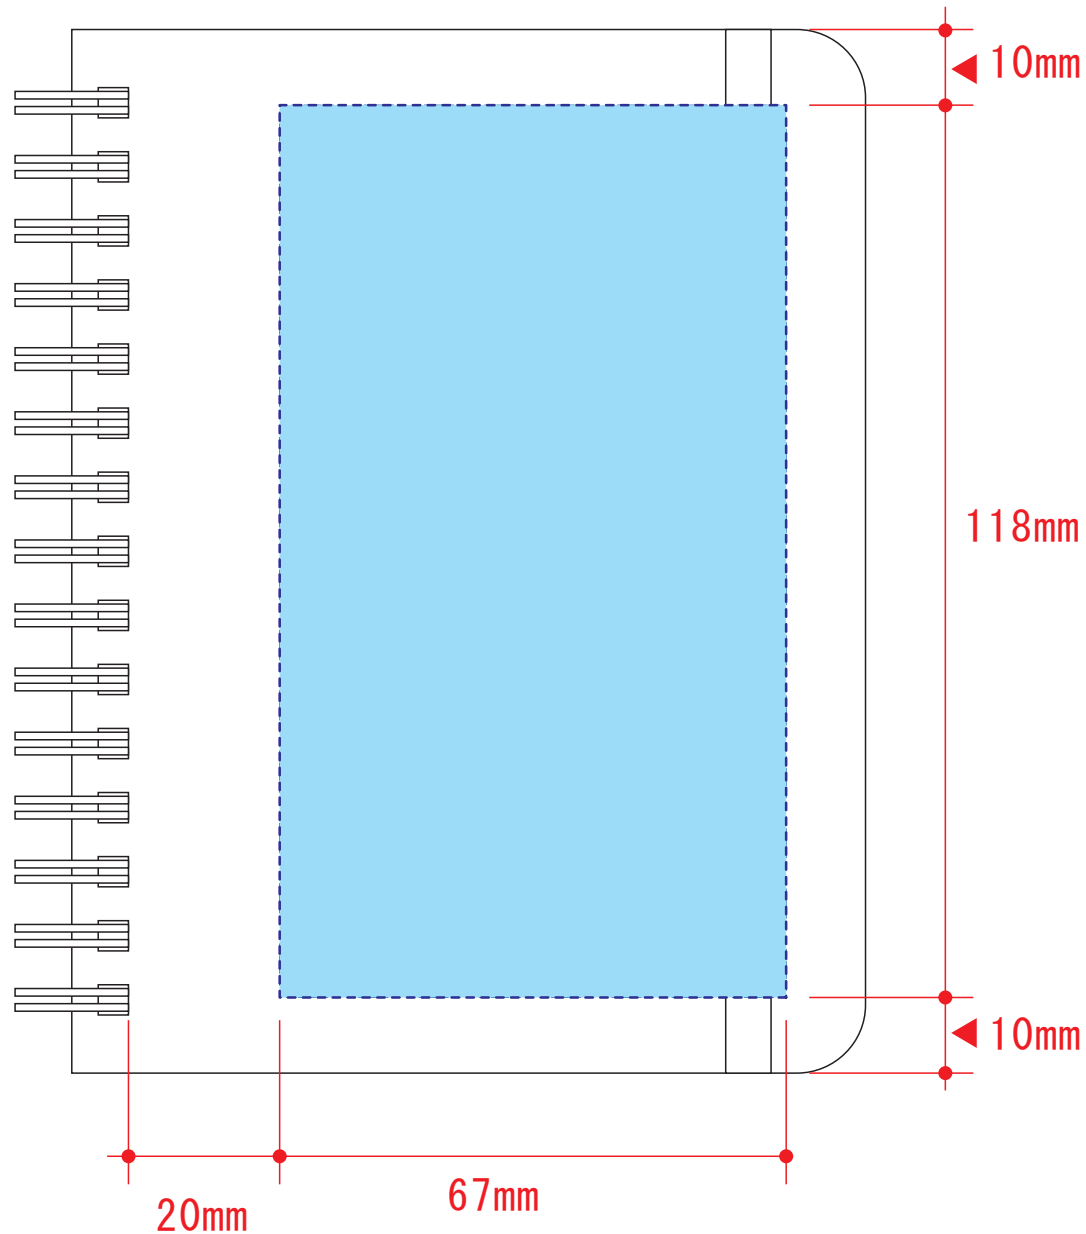

TS-1287

デイリーユースミニノート インクジェット印刷 フルカラー

印刷範囲：W67×H118mm

※ゴムバンドにかかる部分があります。

※CMYK でデータ作成をお願いいたします。

**データを作成される方は、必ず事前にお読みください。**

※入稿後データ修正が必要になった場合、別途費用が発生いたしますので、ご注意ください。

## 入稿形式について

保存形式：保存形式はepsを推奨。aiでも可  
バージョン：verCS3以下  
ファイルモード：CMYK  
アウトライン：文字化けなどの問題を防ぐため、文字データは必ずアウトライン（画像）化してください。

配置画像：保存形式 Adobe Photoshop 保存形式はepsかpsd  
画像配置：画像は「配置」で同じフォルダ内に添付してください。「埋め込み」で埋め込んでしまうと解像度が落ちてしまいます。  
解像度：台紙印刷/昇華転写/インクジェット：350dpi  
その他は、イラストレーターで作成されたデータもしくは600～1200dpi程度の解像度がある画像データを推奨しております。  
校正用画像データ： pdfかjpegで書き出し、併せてご入稿ください。