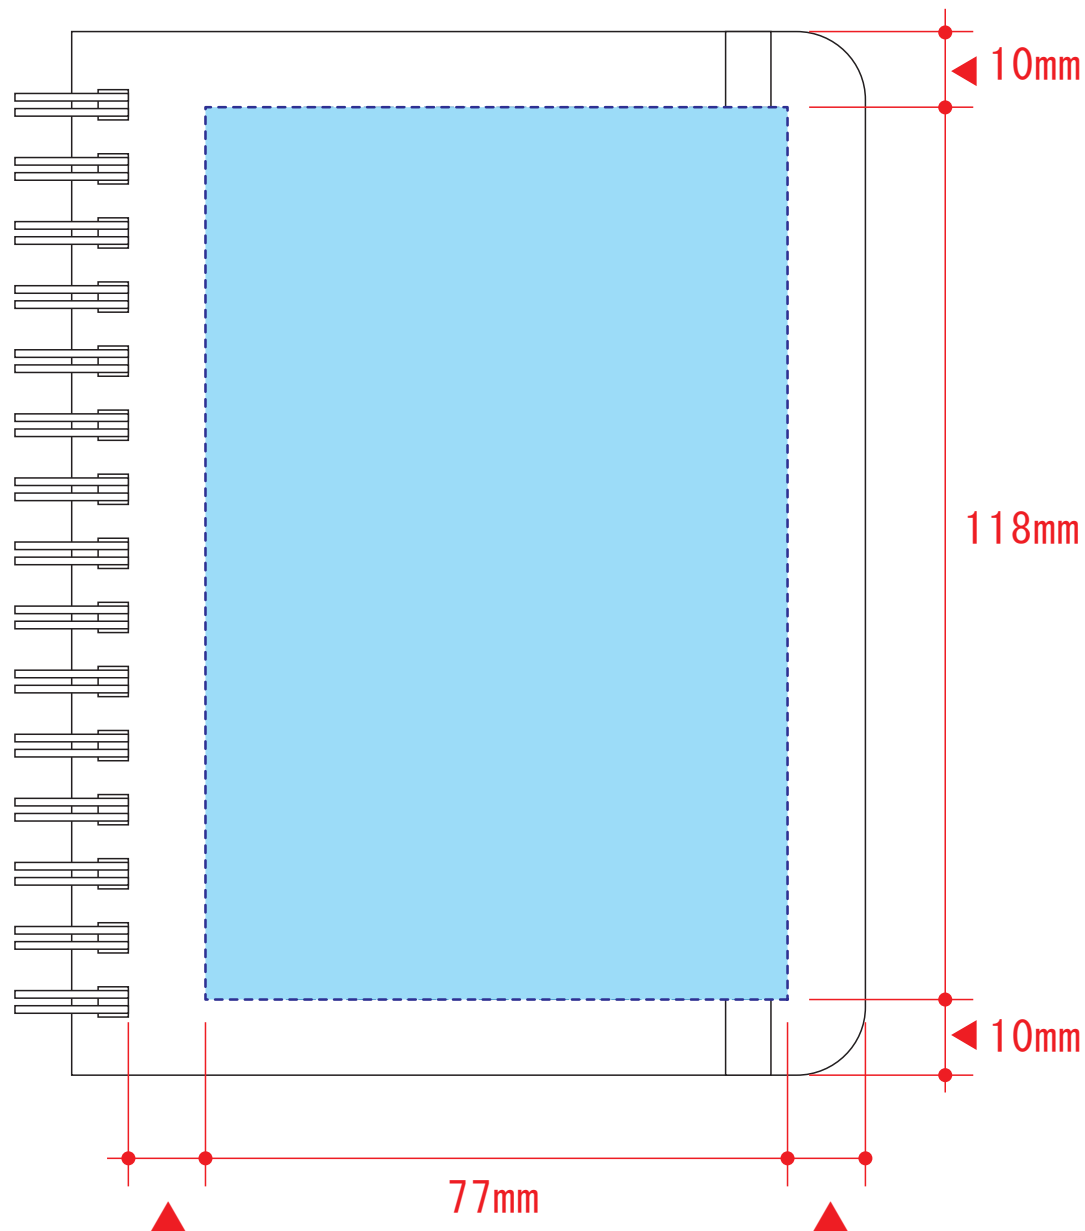

TS-1287

デイリーユースミニノート シルク印刷 1色

印刷範囲：W77×H118mm

※ゴムバンドにかかる部分があります

印刷色：

※DIC または PANTONE でご指定ください。

**データを作成される方は、必ず事前にお読みください。**

※入稿後データ修正が必要になった場合、別途費用が発生いたしますので、ご注意ください。

## 入稿形式について

保存形式：保存形式はepsを推奨。aiでも可  
バージョン：verCS3以下  
ファイルモード：CMYK  
アウトライン：文字化けなどの問題を防ぐため、文字データは必ずアウトライン（画像）化してください。

配置画像：保存形式 Adobe Photoshop 保存形式はepsかpsd  
画像配置：画像は「配置」で同じフォルダ内に添付してください。「埋め込み」で埋め込んでしまうと解像度が落ちてしまいます。  
解像度：台紙印刷/昇華転写/インクジェット：350dpi  
その他は、イラストレーターで作成されたデータもしくは600～1200dpi程度の解像度がある画像データを推奨しております。  
校正用画像データ： pdfかjpegで書き出し、併せてご入稿ください。