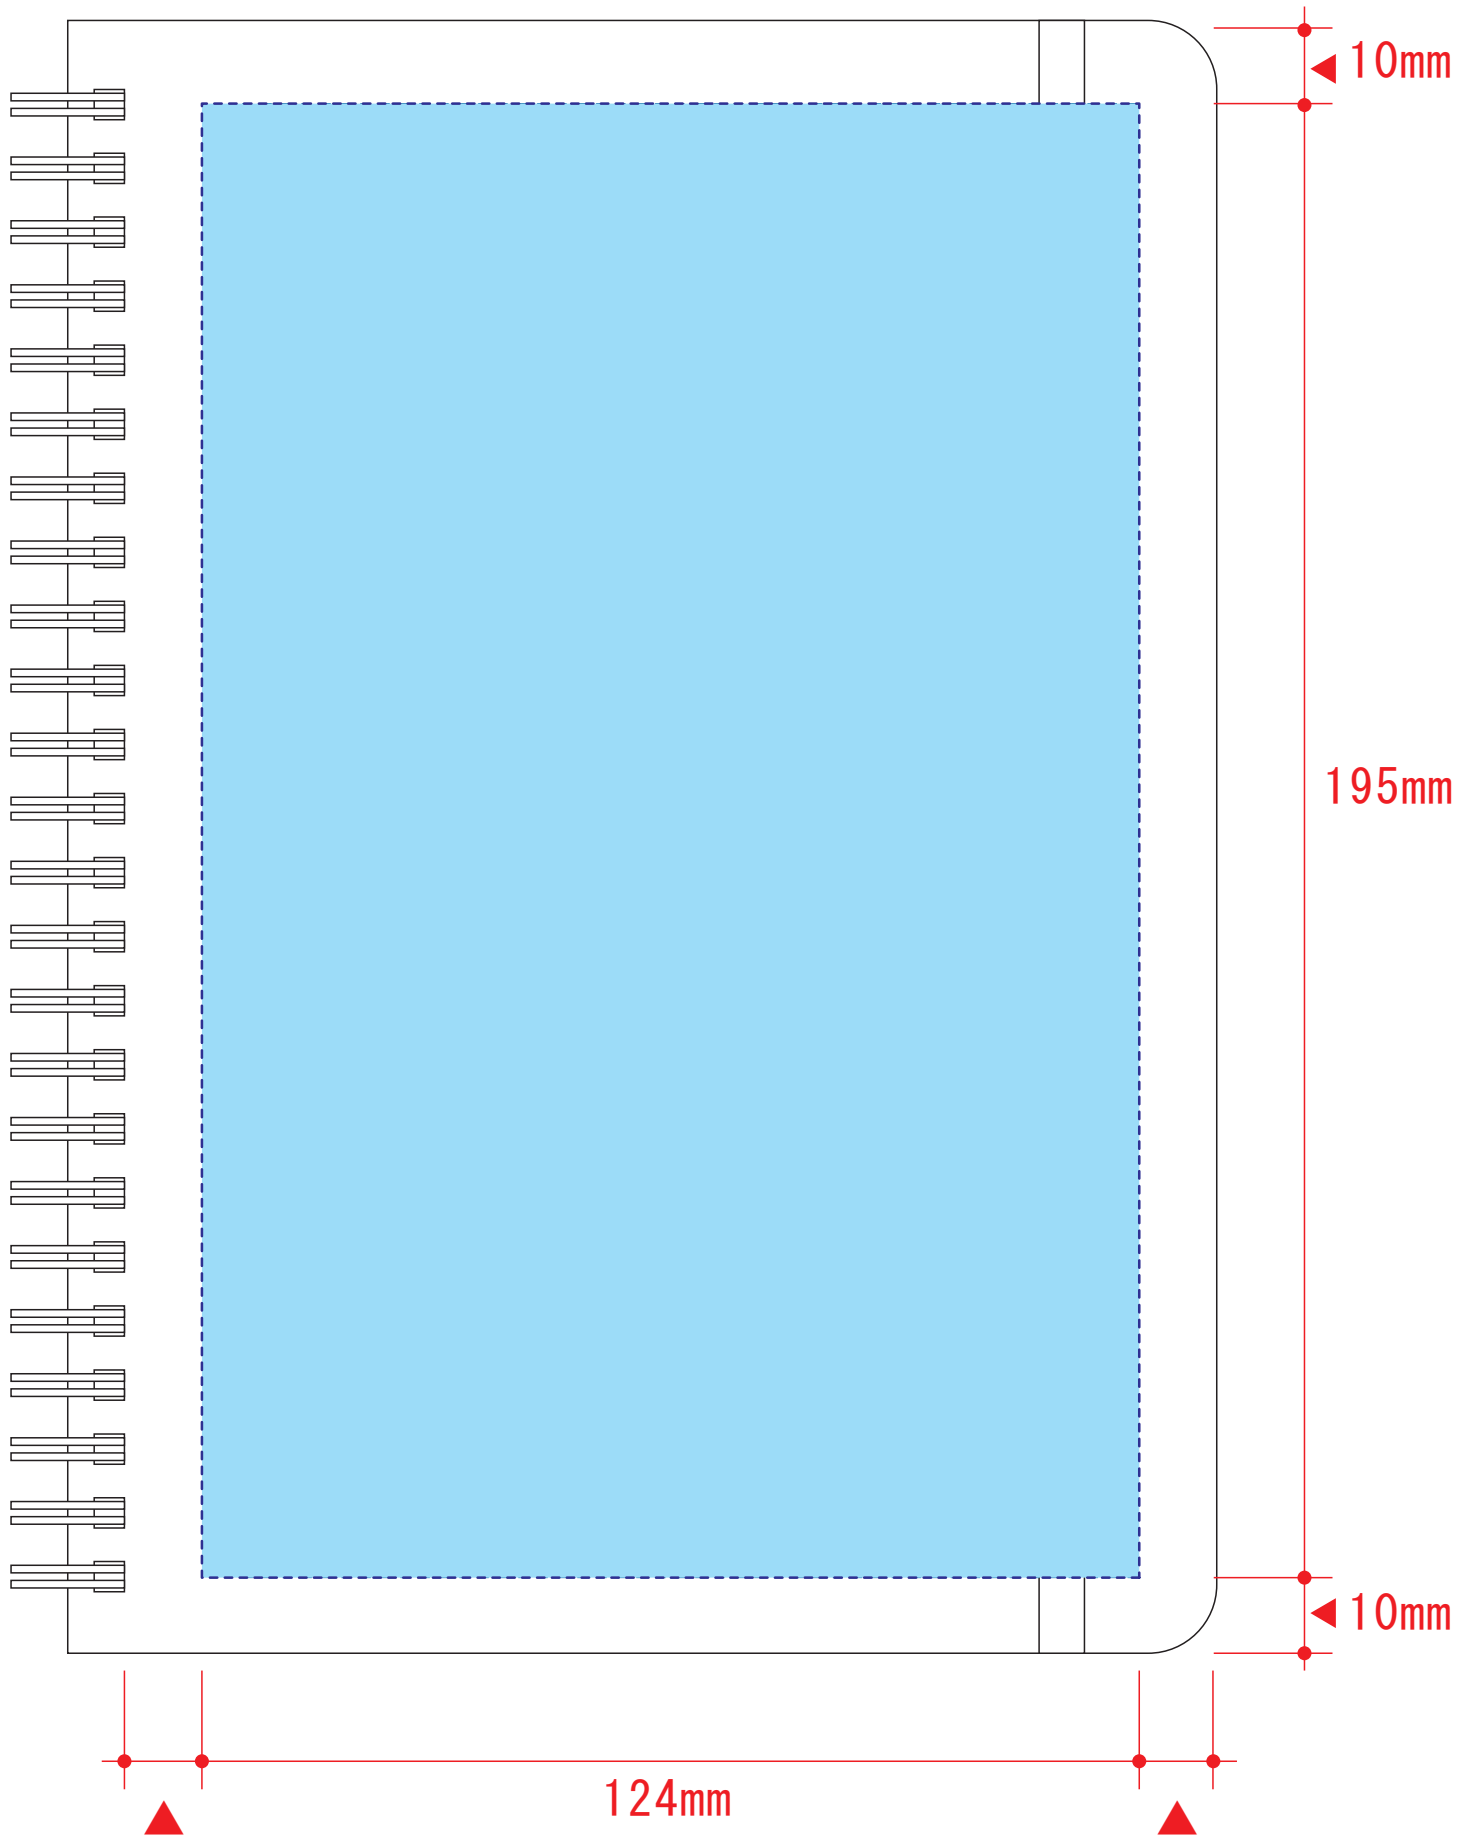

TS-1288

デイリーユース A5 ノート インクジェット印刷 フルカラー

印刷範囲：W124×H195mm

※ゴムバンドにかかる部分があります

印刷色：

※CMYK でデータ作成をお願いいたします。

データを作成される方は、必ず事前にお読みください。

※入稿後データ修正が必要になった場合、別途費用が発生いたしますので、ご注意ください。

入稿形式について

保存形式：保存形式はepsを推奨。aiでも可
バージョン：verCS3以下
ファイルモード：CMYK
アウトライン：文字化けなどの問題を防ぐため、文字データは必ずアウトライン（画像）化してください。

配置画像：保存形式 Adobe Photoshop 保存形式はepsかpsd
画像配置：画像は「配置」で同じフォルダ内に添付してください。「埋め込み」で埋め込んでしまうと解像度が落ちてしまいます。
解像度：台紙印刷/昇華転写/インクジェット：350dpi
その他は、イラストレーターで作成されたデータもしくは600～1200dpi程度の解像度がある画像データを推奨しております。
校正用画像データ： pdfかjpegで書き出し、併せてご入稿ください。