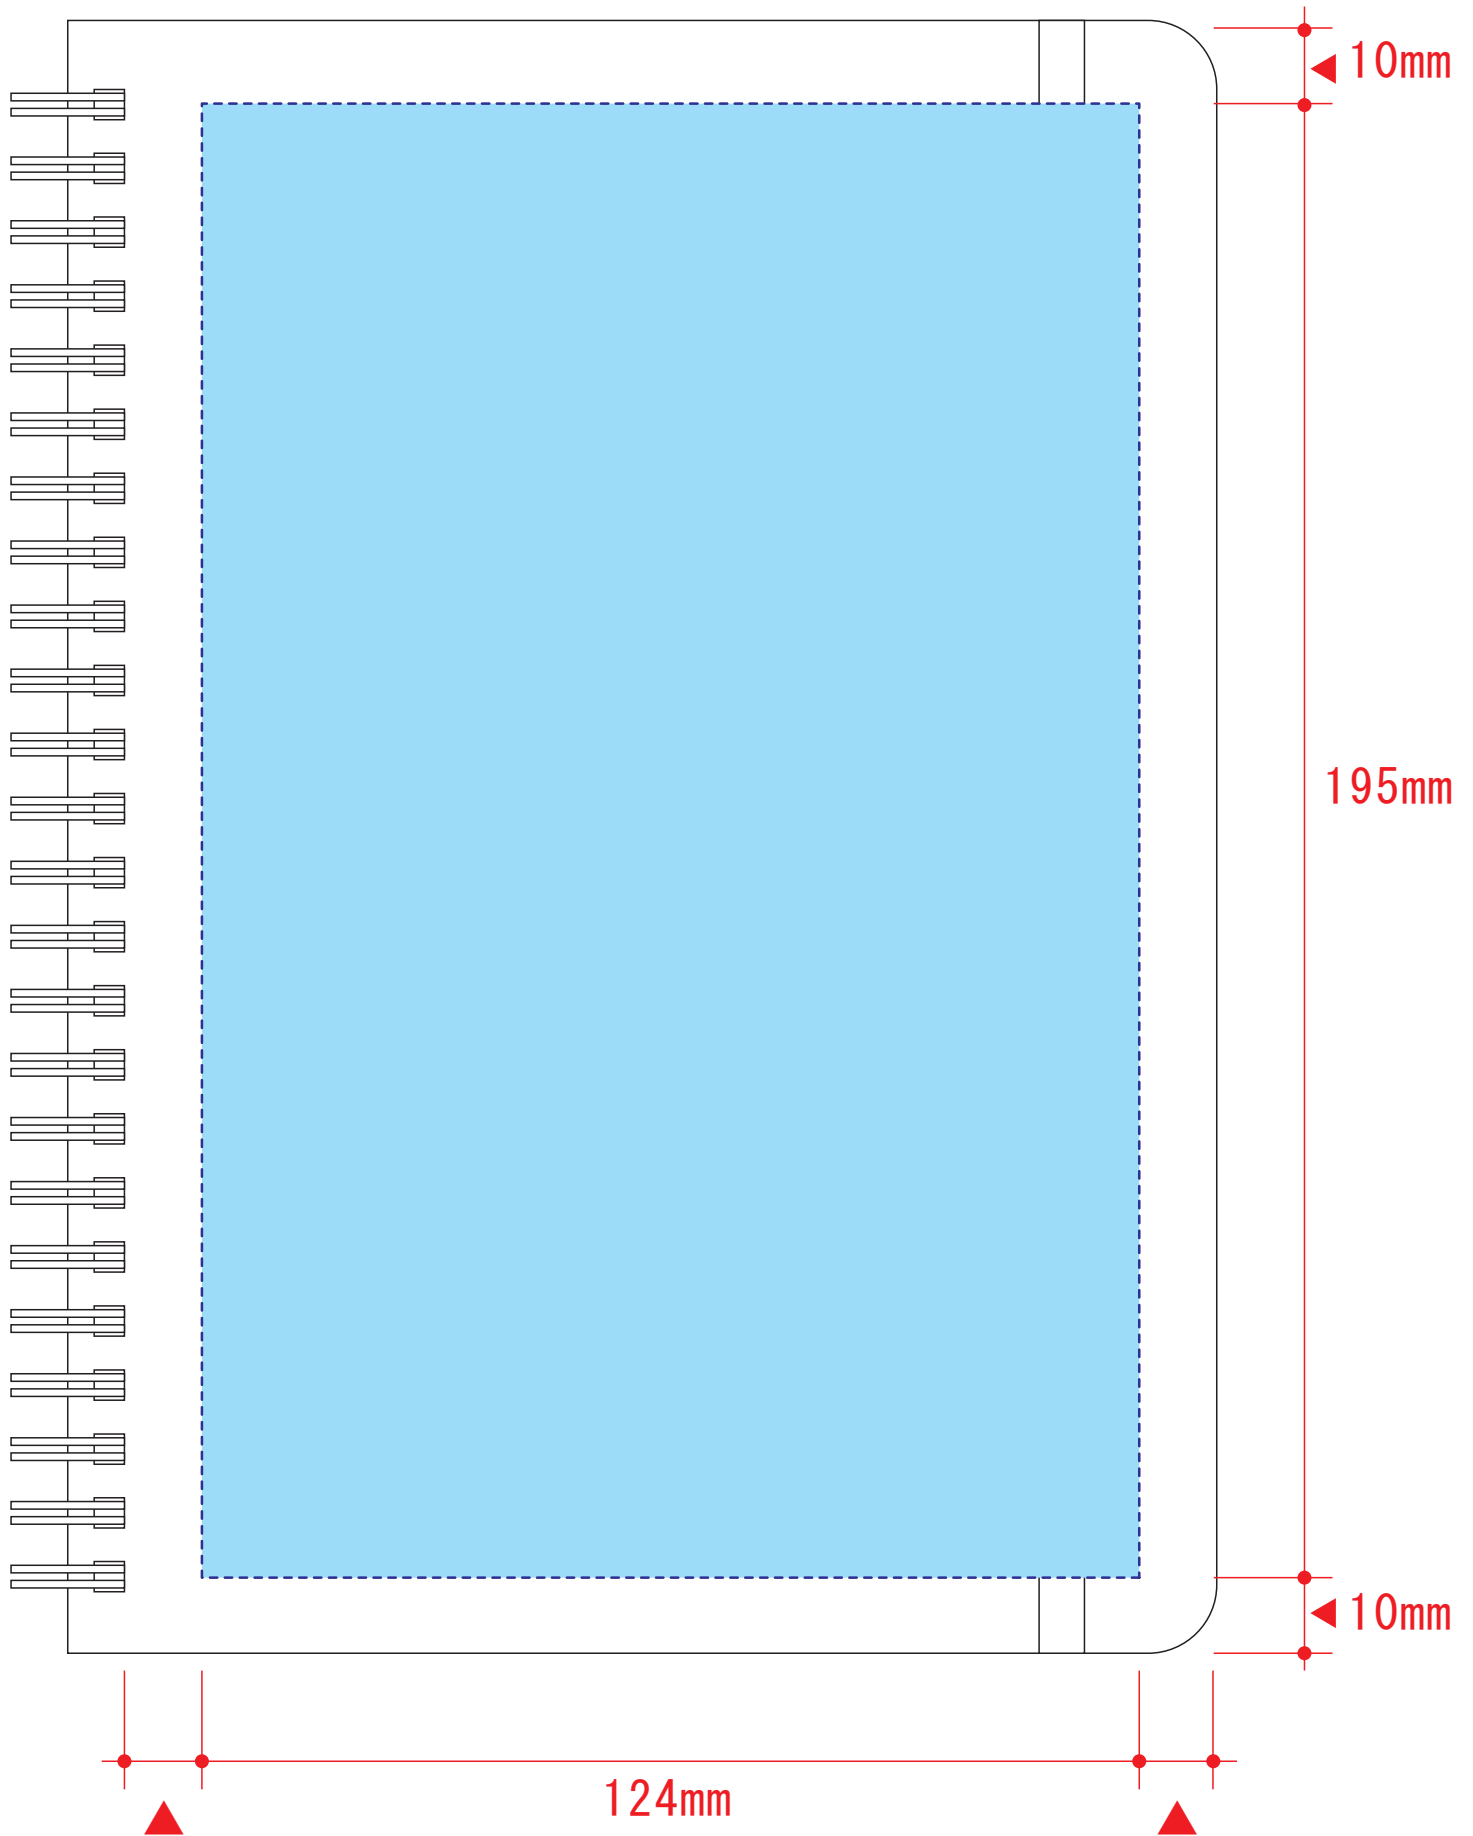

TS-1288

デイリーユース A5 ノート シルク印刷 1 色

印刷範囲：W124×H195mm

※ゴムバンドにかかる部分があります

印刷色：

※DIC または PANTONE でご指定ください。

データを作成される方は、必ず事前にお読みください。

※入稿後データ修正が必要になった場合、別途費用が発生いたしますので、ご注意ください。

入稿形式について

保存形式：保存形式はepsを推奨。aiでも可
バージョン：verCS3以下
ファイルモード：CMYK
アウトライン：文字化けなどの問題を防ぐため、文字データは必ずアウトライン（画像）化してください。

配置画像：保存形式 Adobe Photoshop 保存形式はepsかpsd
画像配置：画像は「配置」で同じフォルダ内に添付してください。「埋め込み」で埋め込んでしまうと解像度が落ちてしまいます。
解像度：台紙印刷/昇華転写/インクジェット：350dpi
その他は、イラストレーターで作成されたデータもしくは600～1200dpi程度の解像度がある画像データを推奨しております。
校正用画像データ： pdfかjpegで書き出し、併せてご入稿ください。