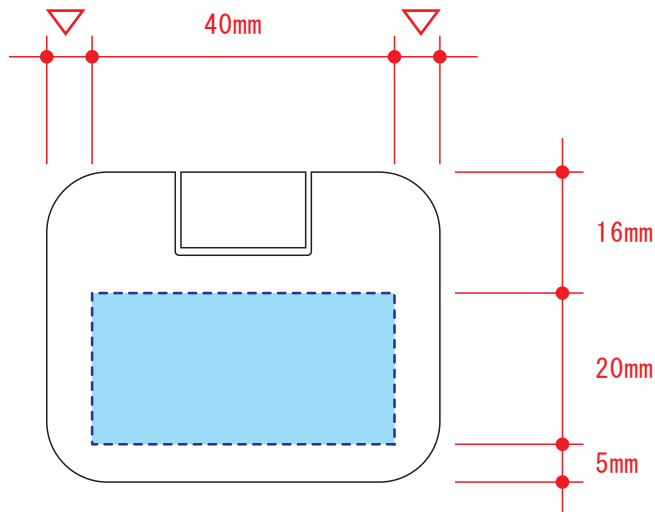

# ideas

TS-1328

USB ハブ フラット パッド印刷 1 色

印刷範囲：W40×H20mm

印刷色：

※DIC または PANTONE でご指定ください。

※データは必ず弊社フォーマットをご使用の上、ご入稿ください。  
データはスミ 1 色にしてください。

**データを作成される方は、必ず事前にお読みください。**