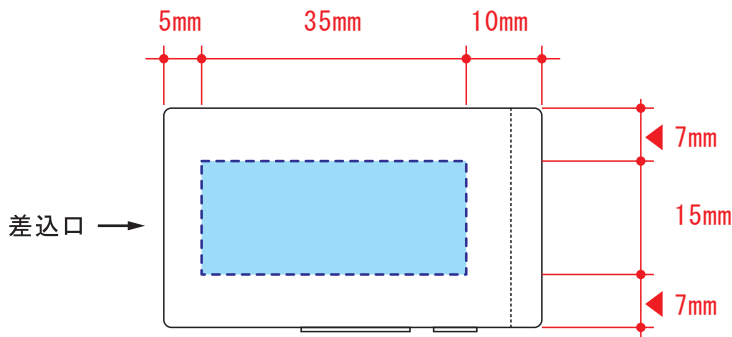

ideas

TS-1345

Bluetooth オーディオレシーバー (イヤホン付)

パッド印刷 1色

印刷範囲：W35×H15mm

印刷色：

※DIC または PANTONE でご指定ください。

※データは必ず弊社フォーマットをご使用の上、ご入稿ください。
データはスミ1色にしてください。

画像配置: 画像は「配置」で同じフォルダ内に添付してください。「埋め込み」で埋め込んでしまうと解像度が落ちてしまいます。

解像度: 台紙印刷/昇華転写/インクジェット: 350dpi

その他は、イラストレーターで作成されたデータもしくは600~1200dpi程度の解像度がある画像データを推奨しております。

校正用画像データ: pdfかjpegで書き出し、併せてご入稿ください。

当データの無断で複製・コピー・転用を禁じます。