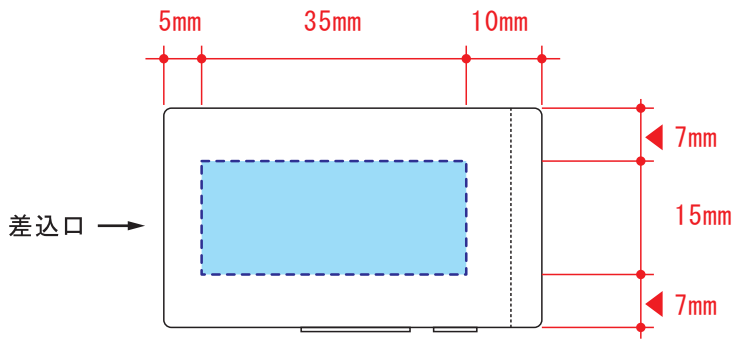

ideas

TS-1345

Bluetooth オーディオレシーバー (イヤホン付)

インクジェット印刷 フルカラー

印刷範囲：W35×H15mm

※CMYK でデータ作成をお願いいたします。

※データは必ず弊社フォーマットをご使用の上、ご入稿ください。

データを作成される方は、必ず事前にお読みください。