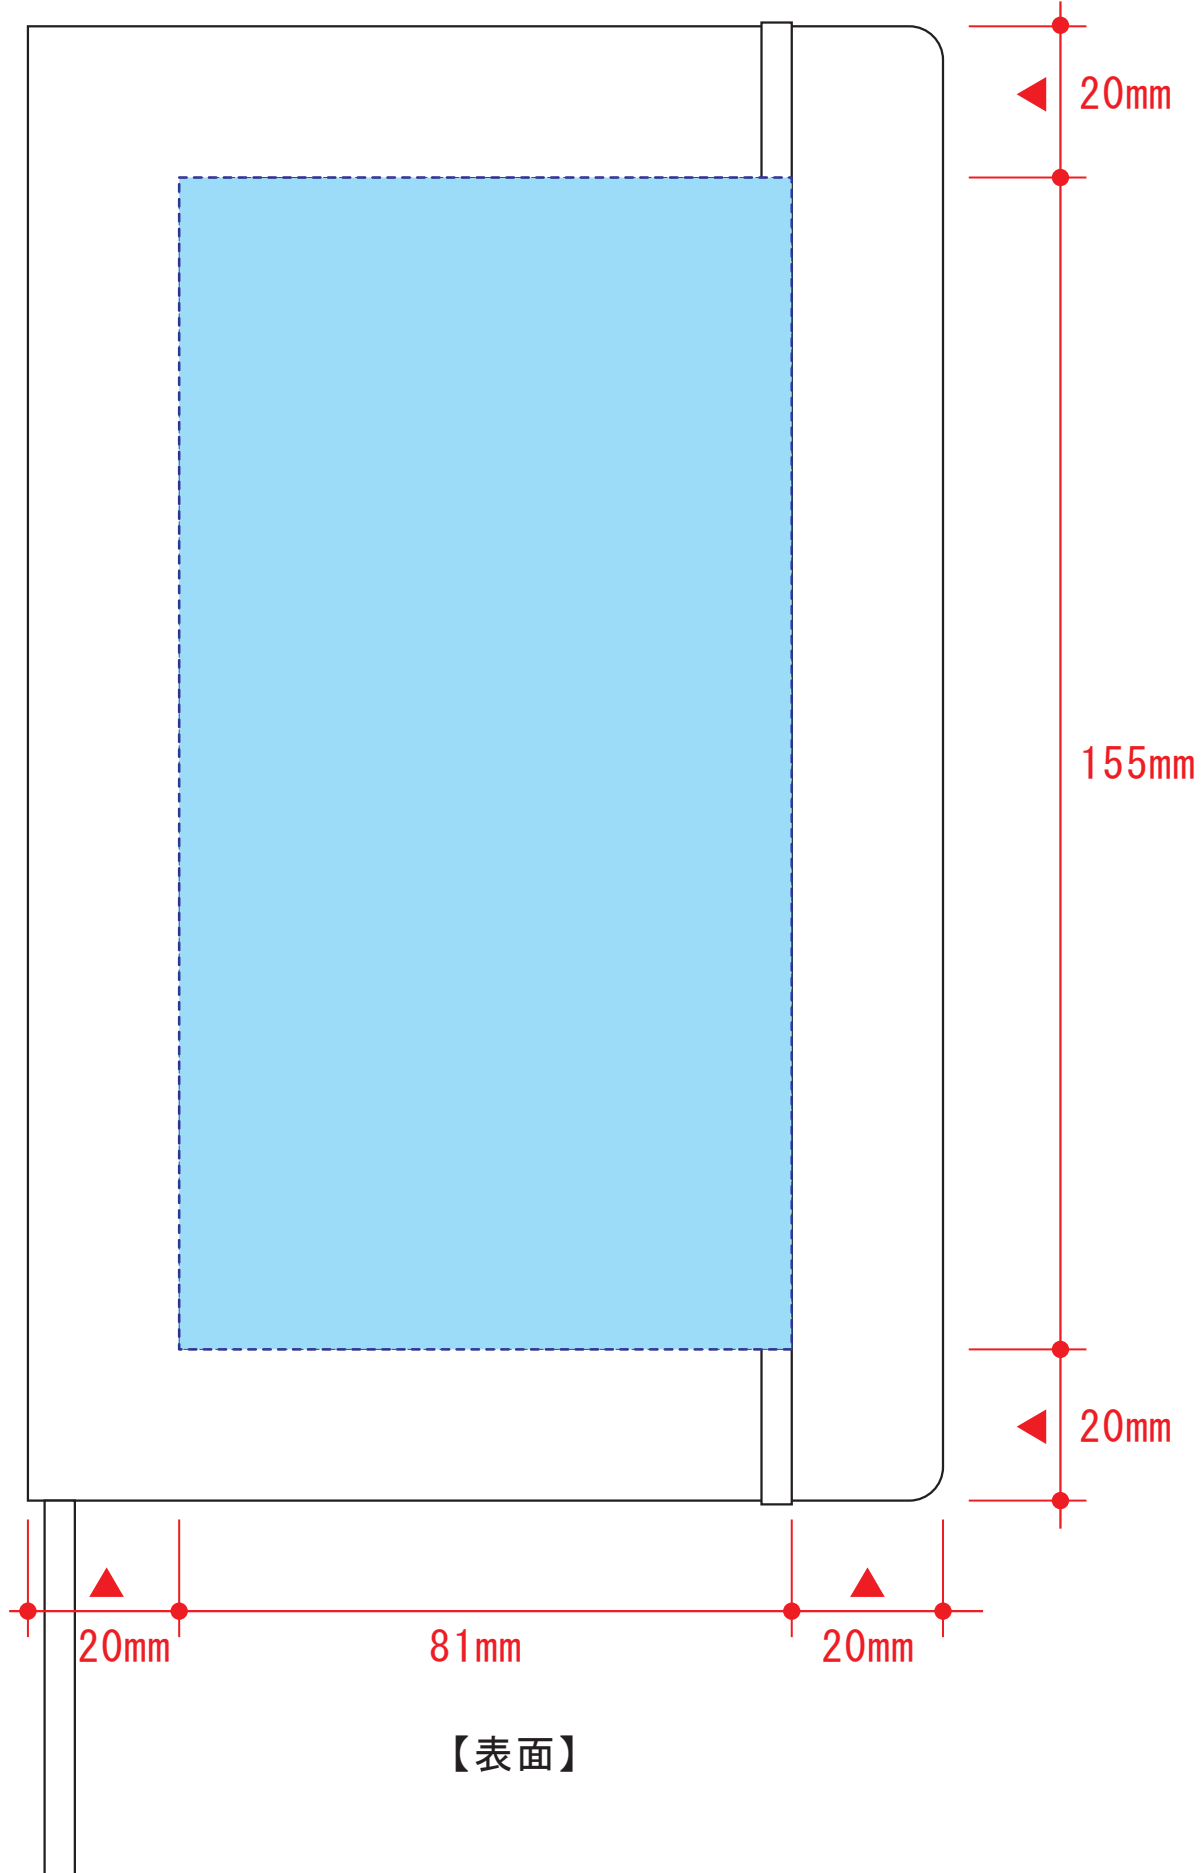

TS-1392

デニムカバーノート (M) シルク印刷 1 色

印刷範囲：W81×H155mm

印刷色：

※DIC または PANTONE でご指定ください。

※データは必ず弊社フォーマットをご使用の上、ご入稿ください。  
データはスミ1色にしてください。

データを作成される方は、必ず事前にお読みください。

※入稿後データ修正が必要になった場合、別途費用が発生いたしますので、ご注意ください。

## 入稿形式について

保存形式：保存形式はepsを推奨。aiでも可  
バージョン：verCS3以下  
ファイルモード：CMYK  
アウトライン：文字化けなどの問題を防ぐため、文字データは必ずアウトライン（画像）化してください。

配置画像：保存形式 Adobe Photoshop 保存形式はepsかpsd  
画像配置：画像は「配置」で同じフォルダ内に添付してください。「埋め込み」で埋め込んでしまうと解像度が落ちてしまいます。  
解像度：台紙印刷/昇華転写/インクジェット：350dpi  
その他は、イラストレーターで作成されたデータもしくは600～1200dpi程度の解像度がある画像データを推奨しております。  
校正用画像データ： pdfかjpegで書き出し、併せてご入稿ください。