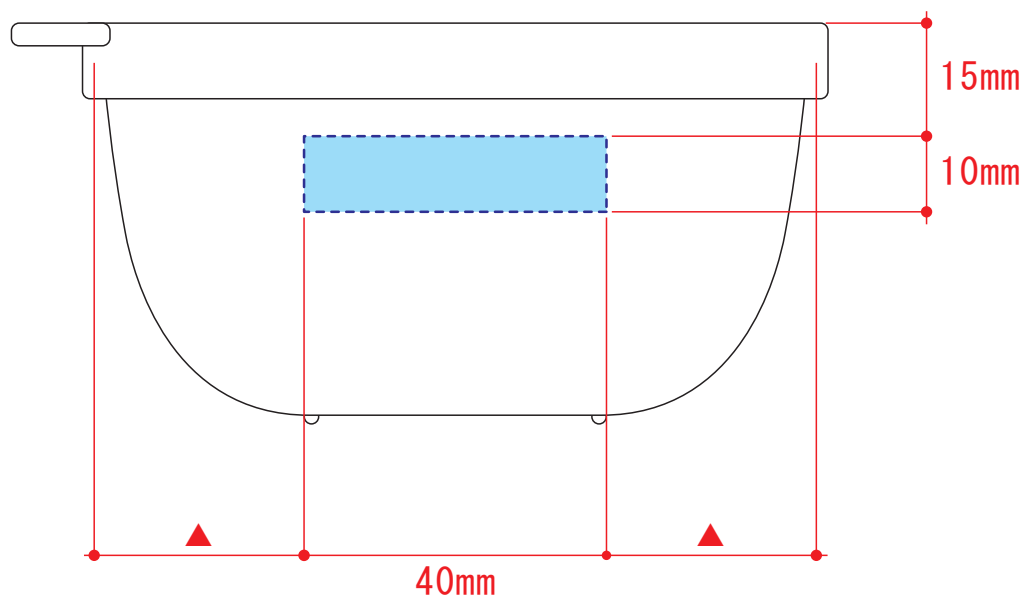

ideas

TS-1431

書き込める保存容器 280ml パッド印刷 1色

印刷範囲：W40×H10mm

印刷色：

※DIC または PANTONE でご指定ください。

※データは必ず弊社フォーマットをご使用の上、ご入稿ください。
データはスミ1色にしてください。

データを作成される方は、必ず事前にお読みください。