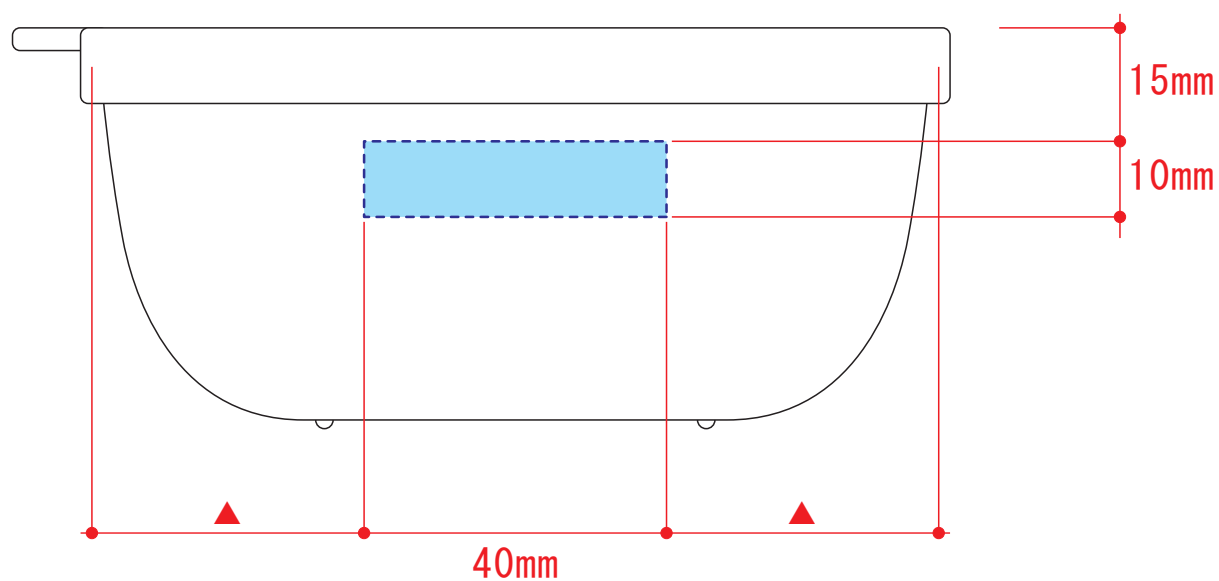

# ideas

TS-1438

書き込める保存容器 400ml      パッド印刷 1色

印刷範囲：W40×H10mm

印刷色：

※DIC または PANTONE でご指定ください。

※データは必ず弊社フォーマットをご使用の上、ご入稿ください。  
データはスミ1色にしてください。

**データを作成される方は、必ず事前にお読みください。**