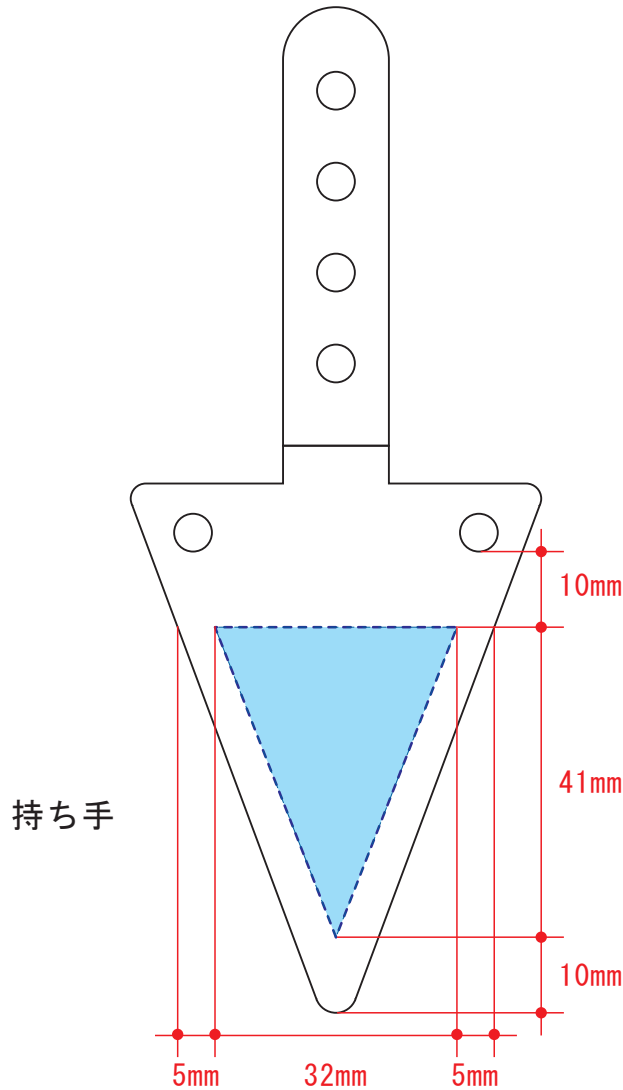

TS-1471

アイスクャンディーメーカー アイスクリーム シルク印刷 1色

印刷範囲：W32×H41mm

印刷色：

※DIC または PANTONE でご指定ください。

データを作成される方は、必ず事前にお読みください。

※入稿後データ修正が必要になった場合、別途費用が発生いたしますので、ご注意ください。

入稿形式について