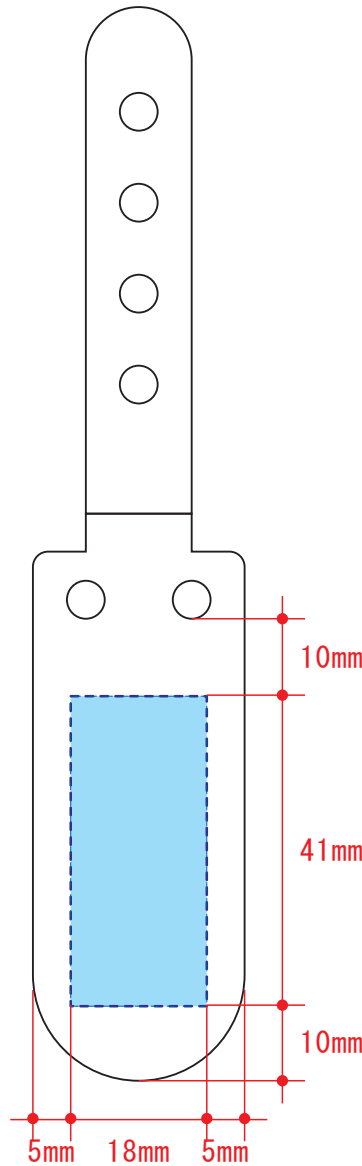

TS-1472

アイスクャンディーメーカー アイスバー シルク印刷 1色

印刷範囲：W18×H41mm

印刷色：

※DIC または PANTONE でご指定ください。

データを作成される方は、必ず事前にお読みください。

※入稿後データ修正が必要になった場合、別途費用が発生いたしますので、ご注意ください。

入稿形式について

保存形式：保存形式はepsを推奨。aiでも可
バージョン：verCS3以下
ファイルモード：CMYK
アウトライン：文字化けなどの問題を防ぐため、文字データは必ずアウトライン（画像）化してください。

配置画像：保存形式 Adobe Photoshop 保存形式はepsかpsd
画像配置：画像は「配置」で同じフォルダ内に添付してください。「埋め込み」で埋め込んでしまうと解像度が落ちてしまいます。
解像度：台紙印刷/昇華転写/インクジェット：350dpi
その他は、イラストレーターで作成されたデータもしくは600～1200dpi程度の解像度がある画像データを推奨しております。
校正用画像データ： pdfかjpegで書き出し、併せてご入稿ください。