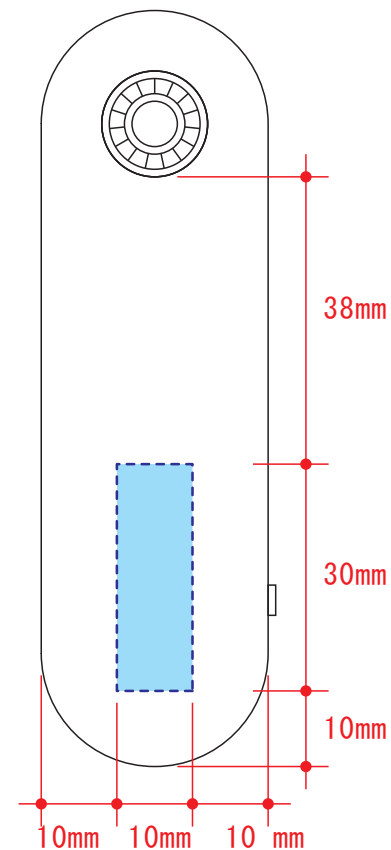

# ideas

TS-1473

コンパクトポータブルファン パッド印刷 1色

印刷範囲 A:W20×H25mm または  
B:W10×H30mm

印刷色：

※DIC または PANTONE でご指定ください。

※データは必ず弊社フォーマットをご使用の上、ご入稿ください。  
データはスミ1色にしてください。

A:W20×H25mm

B:W10×H30mm

**データを作成される方は、必ず事前にお読みください。**

※入稿後データ修正が必要になった場合、別途費用が発生いたしますので、ご注意ください。