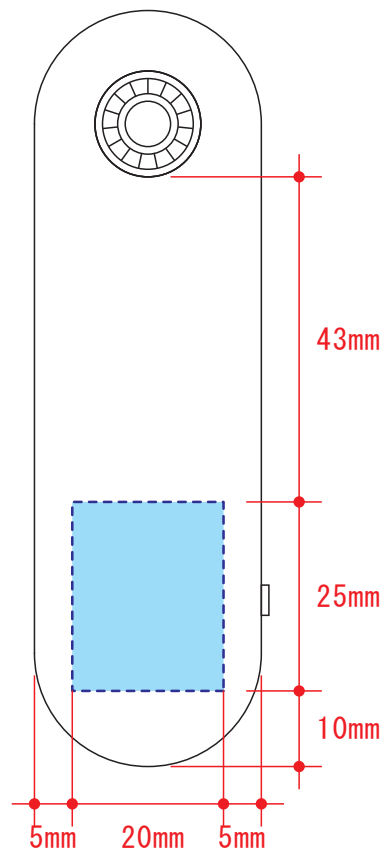

# ideas

TS-1473

コンパクトポータブルファン パッド印刷 1色

印刷範囲 A:W20×H25mm または  
B:W10×H30mm

印刷色：

※DIC または PANTONE でご指定ください。

※データは必ず弊社フォーマットをご使用の上、ご入稿ください。  
データはスミ1色にしてください。

A:W20×H25mm

B:W10×H30mm

**データを作成される方は、必ず事前にお読みください。**

※入稿後データ修正が必要になった場合、別途費用が発生いたしますので、ご注意ください。