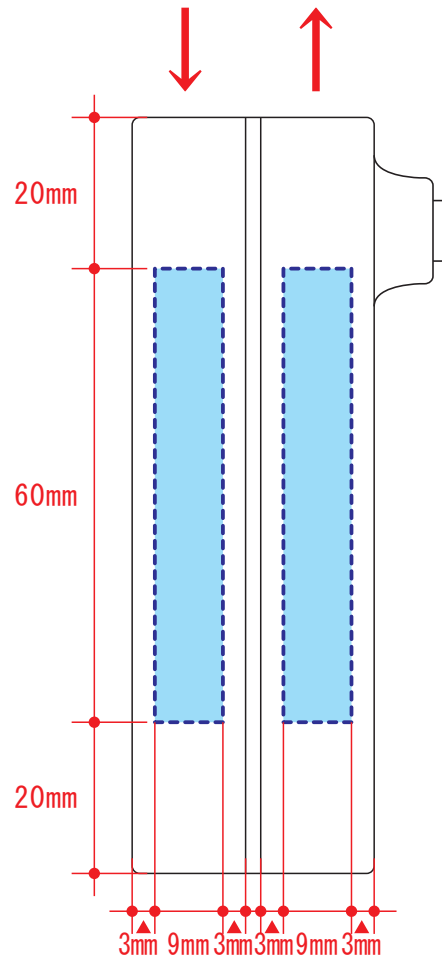

TS-1473

コンパクトポータブルファン インクジェット印刷フルカラー

印刷範囲 W9×H60mm

※左(ファンが収納できる側)または右(ファンが付く側)のいずれかの位置に印刷可能

※CMYKでデータ作成をお願いいたします。

※左右どちらかの位置

**データを作成される方は、必ず事前にお読みください。**

※入稿後データ修正が必要になった場合、別途費用が発生いたしますので、ご注意ください。

## 入稿形式について

保存形式: 保存形式はepsを推奨。aiでも可  
バージョン: verCS3以下  
ファイルモード: CMYK  
アウトライン: 文字化けなどの問題を防ぐため、文字データは必ずアウトライン(画像)化してください。

配置画像: 保存形式 Adobe Photoshop 保存形式はepsかpsd  
画像配置: 画像は「配置」で同じフォルダ内に添付してください。「埋め込み」で埋め込んでしまうと解像度が落ちてしまいます。  
解像度: 台紙印刷/昇華転写/インクジェット: 350dpi  
その他は、イラストレーターで作成されたデータもしくは600~1200dpi程度の解像度がある画像データを推奨しております。  
校正用画像データ: pdfかjpegで書き出し、併せてご入稿ください。