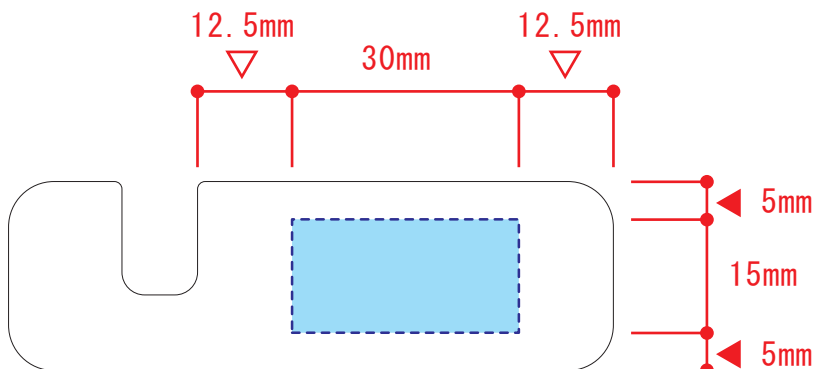

ideas

TS-1514

ラバーウッドポータブルスタンド パッド印刷 1色

印刷範囲：W30×H15mm

印刷色：

※DIC または PANTONE でご指定ください。

※データは必ず弊社フォーマットをご使用の上、ご入稿ください。
データはズミ1色にしてください。

データを作成される方は、必ず事前にお読みください。