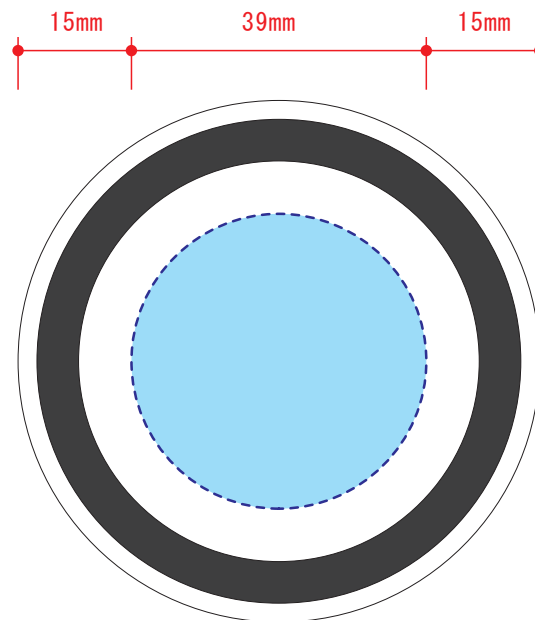

TS-1524

ワイヤレス充電器 ミニパッド インクジェット印刷 フルカラー

印刷範囲：φ39mm

※CMYK でデータ作成をお願いいたします。

差し口側

データを作成される方は、必ず事前にお読みください。

※入稿後データ修正が必要になった場合、別途費用が発生いたしますので、ご注意ください。

入稿形式について