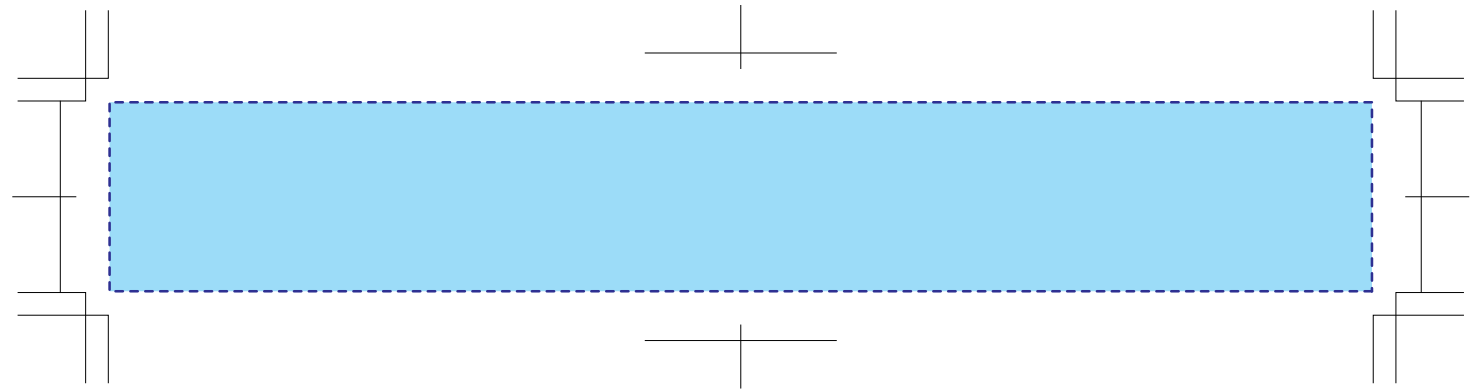

※デザインはこの範囲内に入れて下さい。