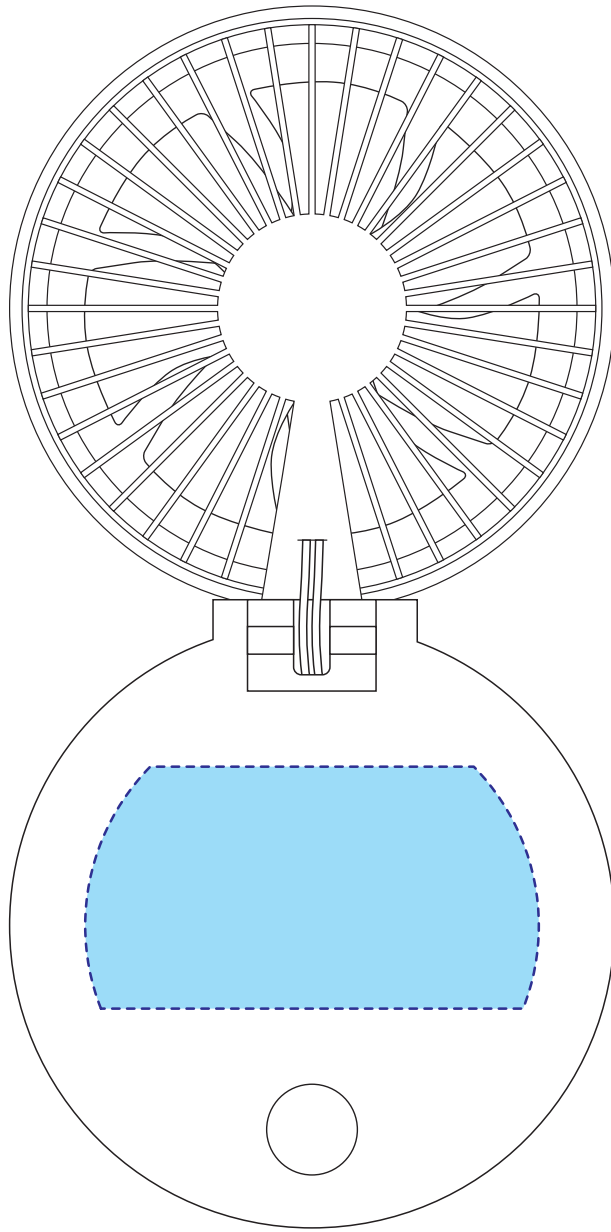

TS-1590

ハンズフリー USB ファン シルク印刷 1色

印刷範囲：W60×H32mm

印刷色：

※DIC または PANTONE でご指定ください。

データを作成される方は、必ず事前にお読みください。

※入稿後データ修正が必要になった場合、別途費用が発生いたしますので、ご注意ください。

入稿形式について