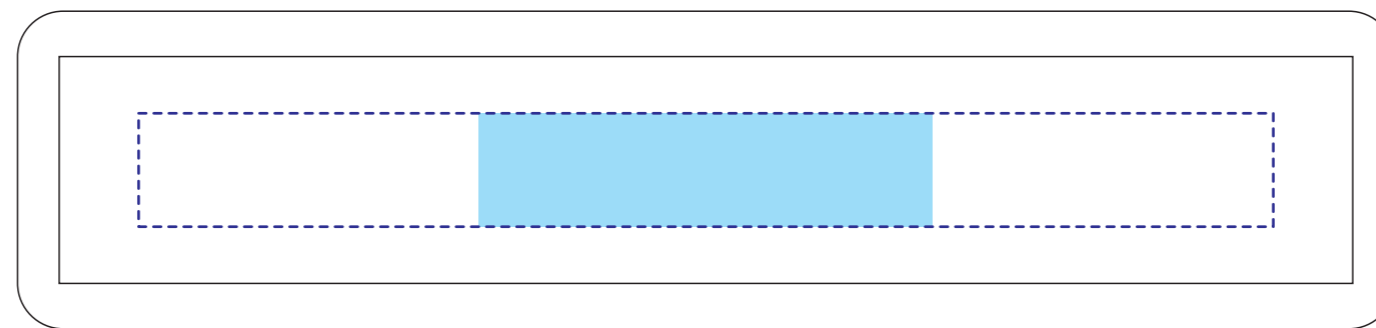

TS-1642

LED ポータブルデスクライトスリム パッド印刷 2 色

印刷範囲：W60×H15mm

可動範囲：W150×H15mm

印刷色：

印刷色：

※DIC または PANTONE でご指定ください。

※2 色が重なり合うデザインはご相談ください。

折り畳み接続向き

USB 接続線穴

-  印刷範囲・・・印刷できる範囲です。デザインは水色の範囲内に収めてください。
-  可動範囲・・・印刷範囲を移動することができる範囲です。

データを作成される方は、必ず事前にお読みください。

※入稿後データ修正が必要になった場合、別途費用が発生いたしますので、ご注意ください。

入稿形式について

保存形式：保存形式はai(フォトショップの場合はpsd)を推奨。
バージョン：verCC以下
ファイルモード：CMYK
アウトライン：文字化けなどの問題を防ぐため、文字データは必ずアウトライン(フォトショップの場合は画像)化してください。