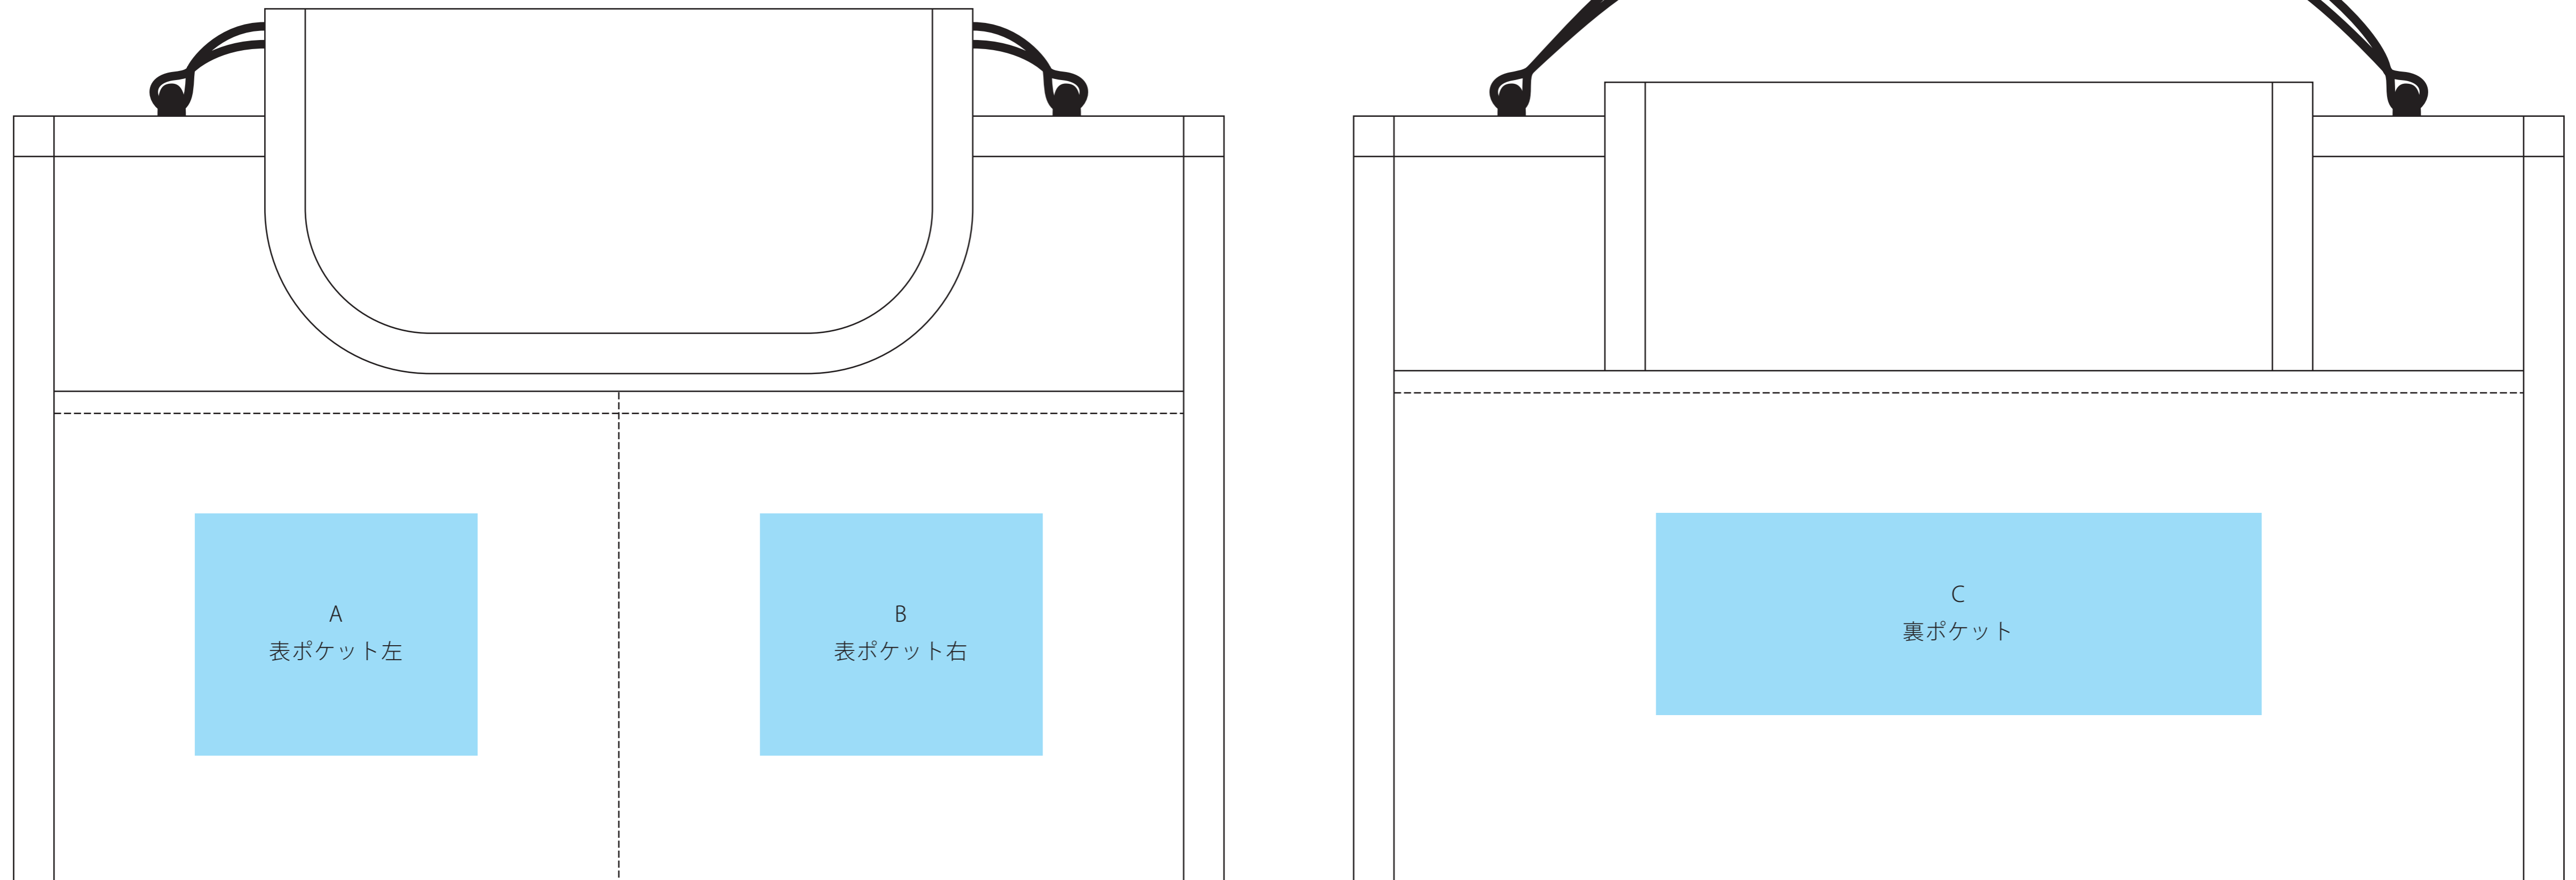

U2323490

吊下げできるトラベルバッグ 1 個 シルク印刷 1 色

印刷範囲：A(表ポケット左):W70×H60mm または  
B(表ポケット右):W70×H60mm または  
C(裏ポケット):W150×H50mm

印刷色：

※DIC または PANTONE で指定ください。

※データは必ず弊社フォーマットをご使用の上、ご入稿ください。  
データはスミ1色にしてください。

■ 印刷範囲・・・印刷できる範囲です。デザインは水色の範囲内に収めてください。