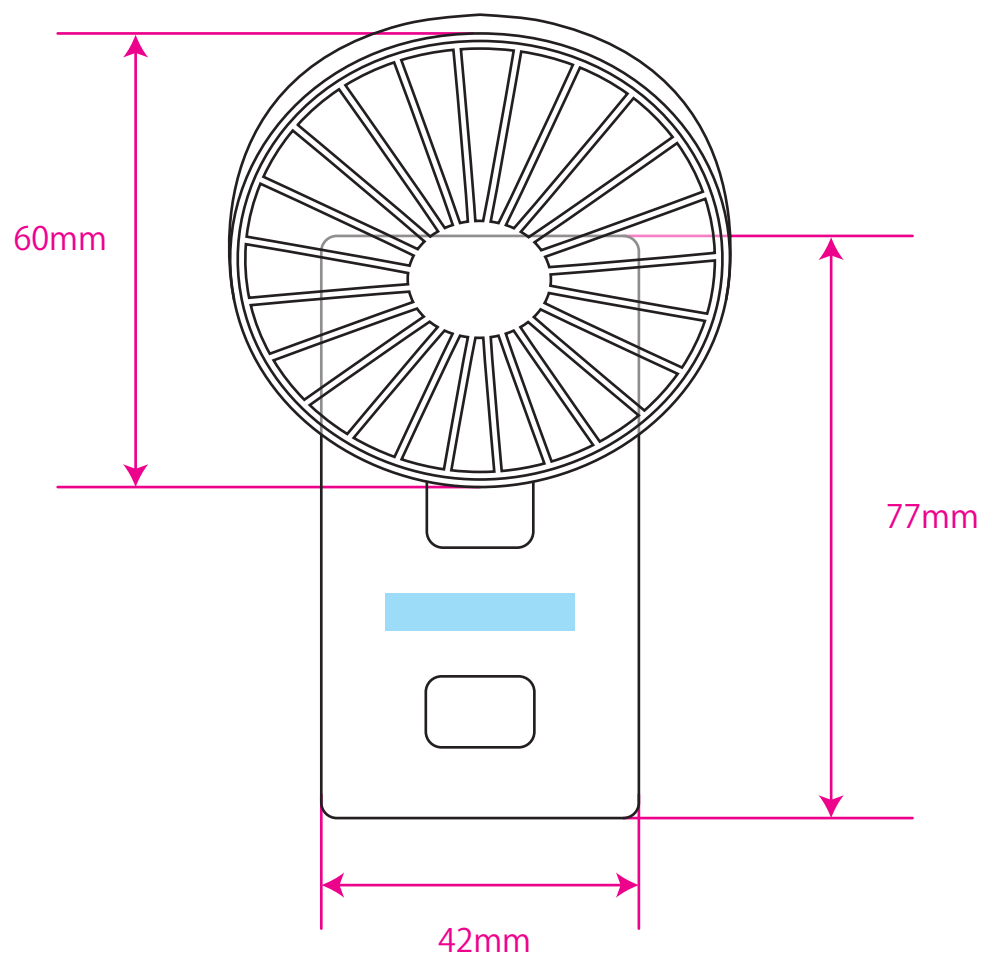

# ideas

※データは必ず弊社フォーマットをご使用の上、ご入稿ください。  
データはスミ1色にしてください。

U2324090

3WAY クリップコンパクトファン 1 個      パッド印刷 1 色

印刷範囲：W25×H5mm

印刷色：

※DIC または PANTONE でご指定ください。

**データを作成される方は、必ず事前にお読みください。**  
※入稿後データ修正が必要になった場合、別途費用が発生いたしますので、ご注意ください。

■ 印刷範囲・・・印刷できる範囲です。デザインは水色の範囲内に収めてください。