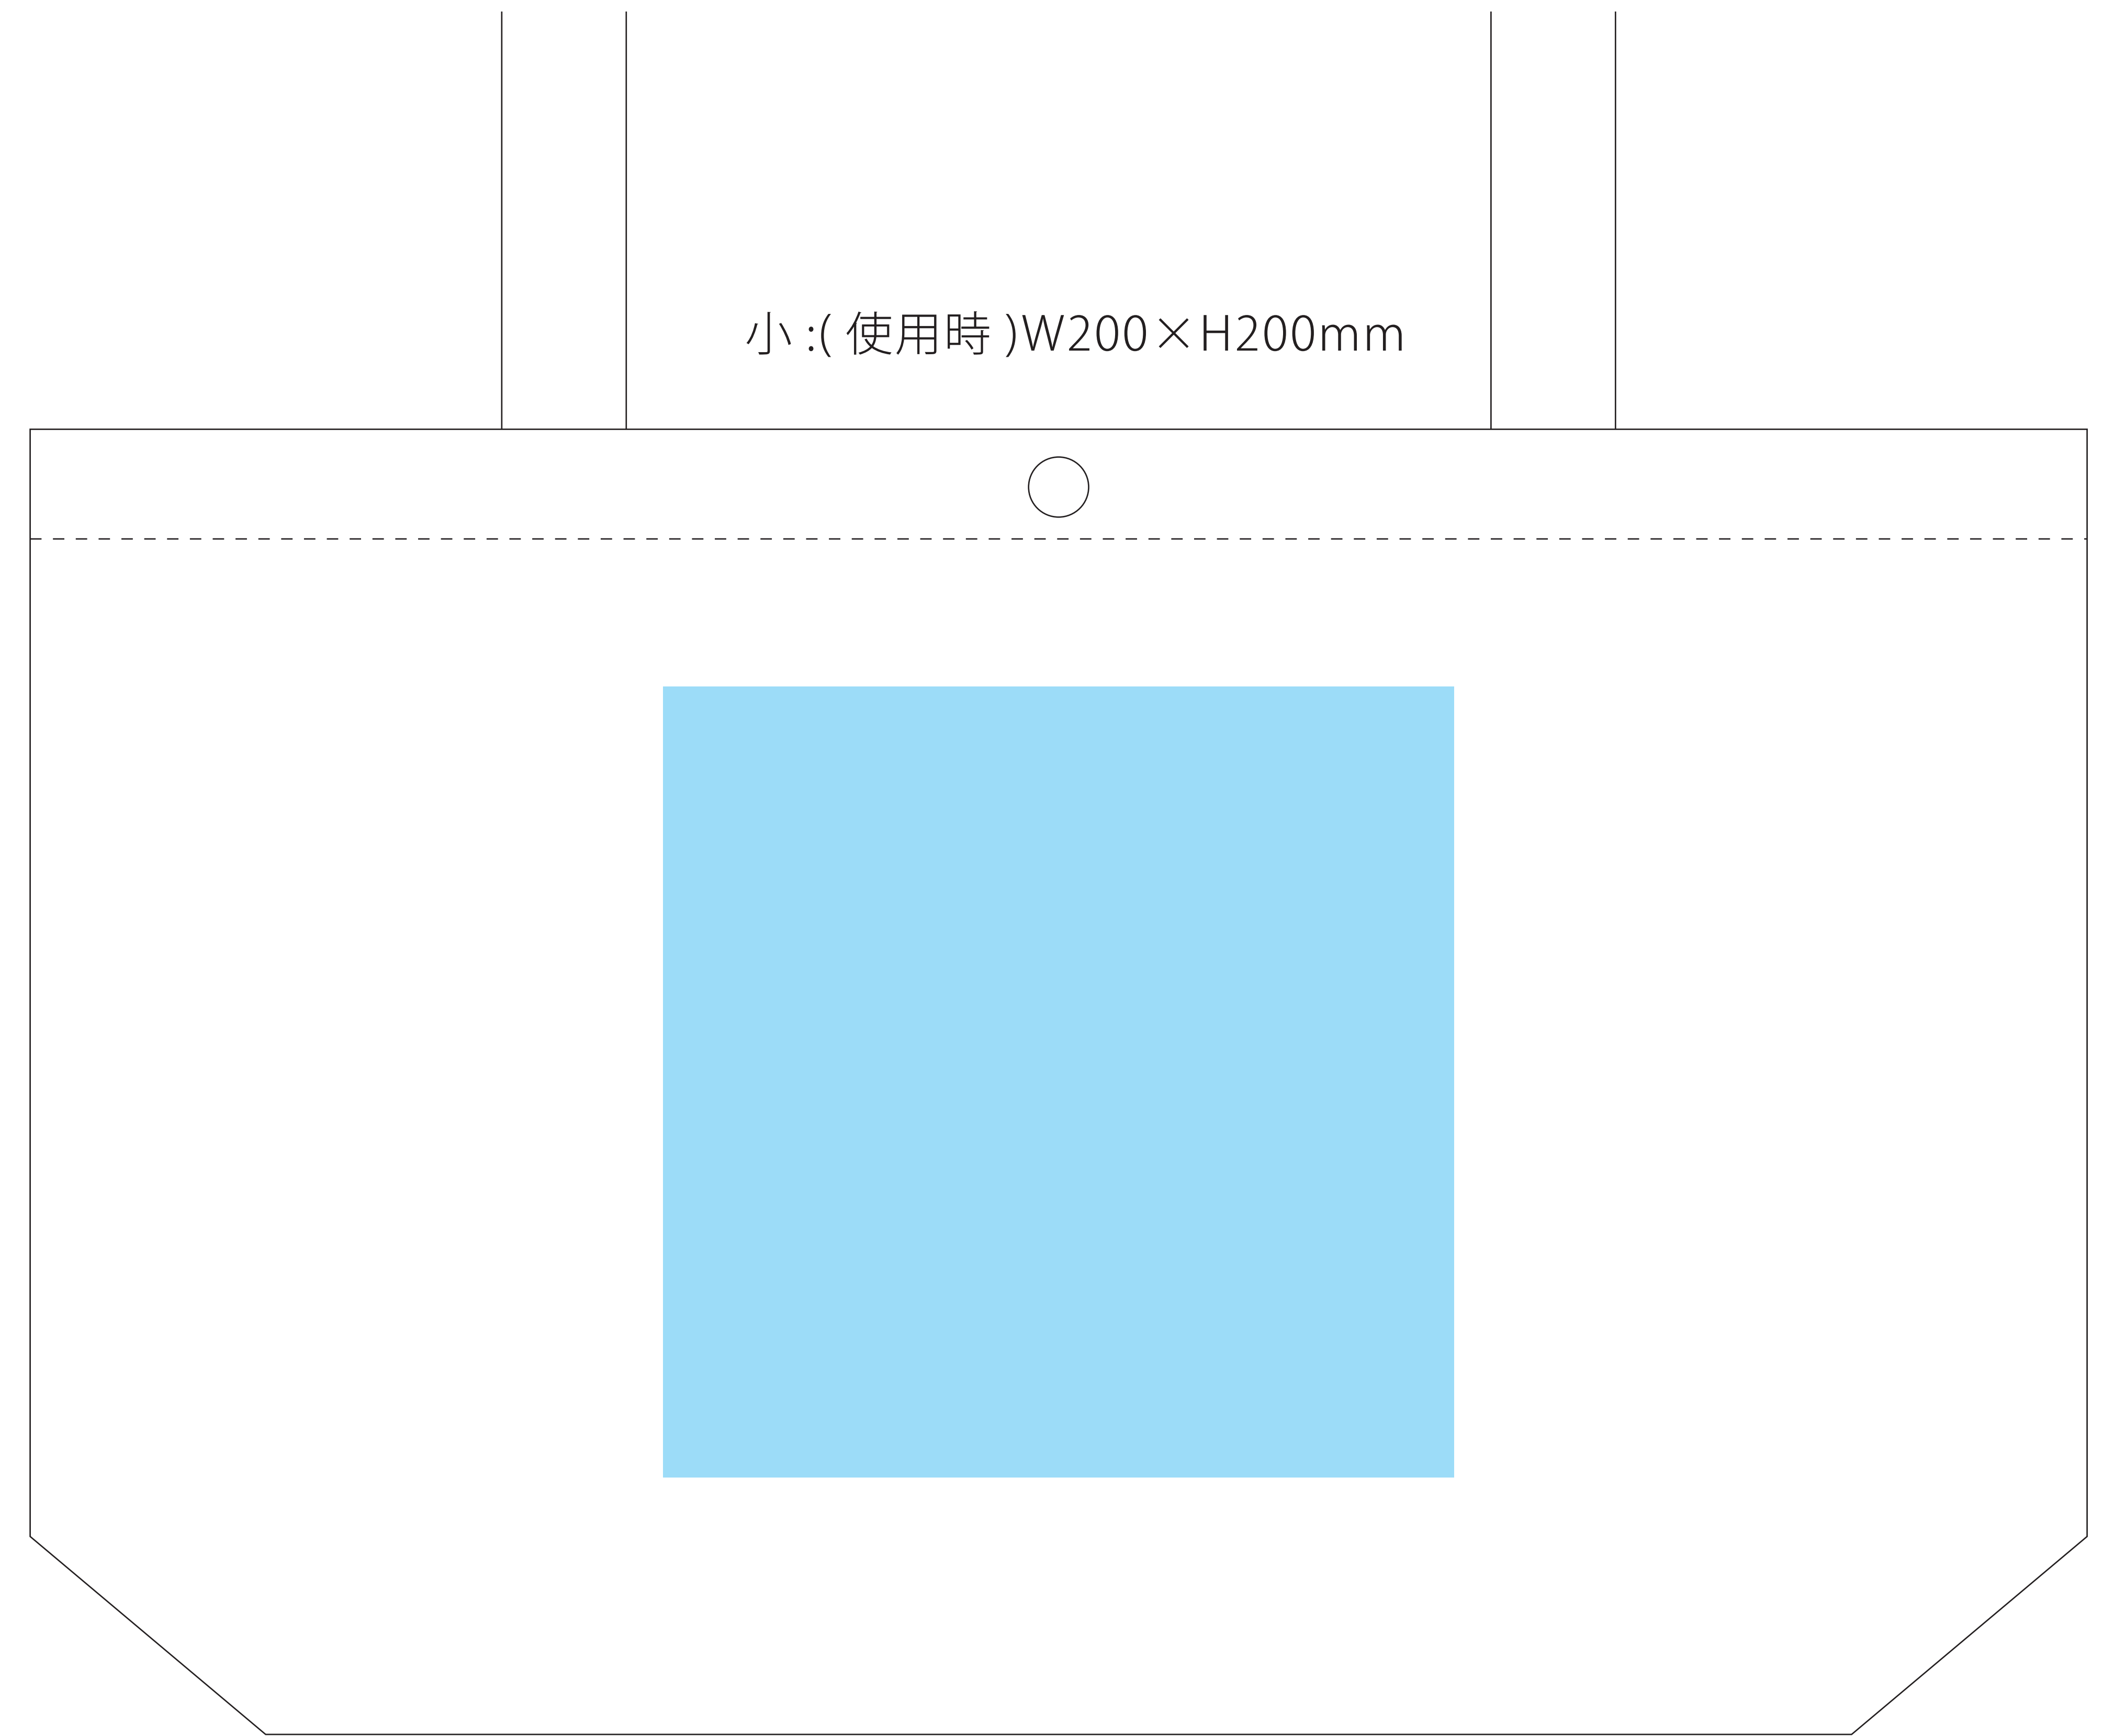

U2370811

Ecolor 折りたたみビッグバッグ 1個 シルク印刷 1色

印刷範囲：小:(ポケット)W80×H60mm※使用時には内ポケットになります または

小:(使用時)W200×H200mm または

大:(使用時)W250×H200mm

印刷色：

※DIC または PANTONE でご指定ください。

小:(ポケット)W80×H60mm※使用時には内ポケットになります