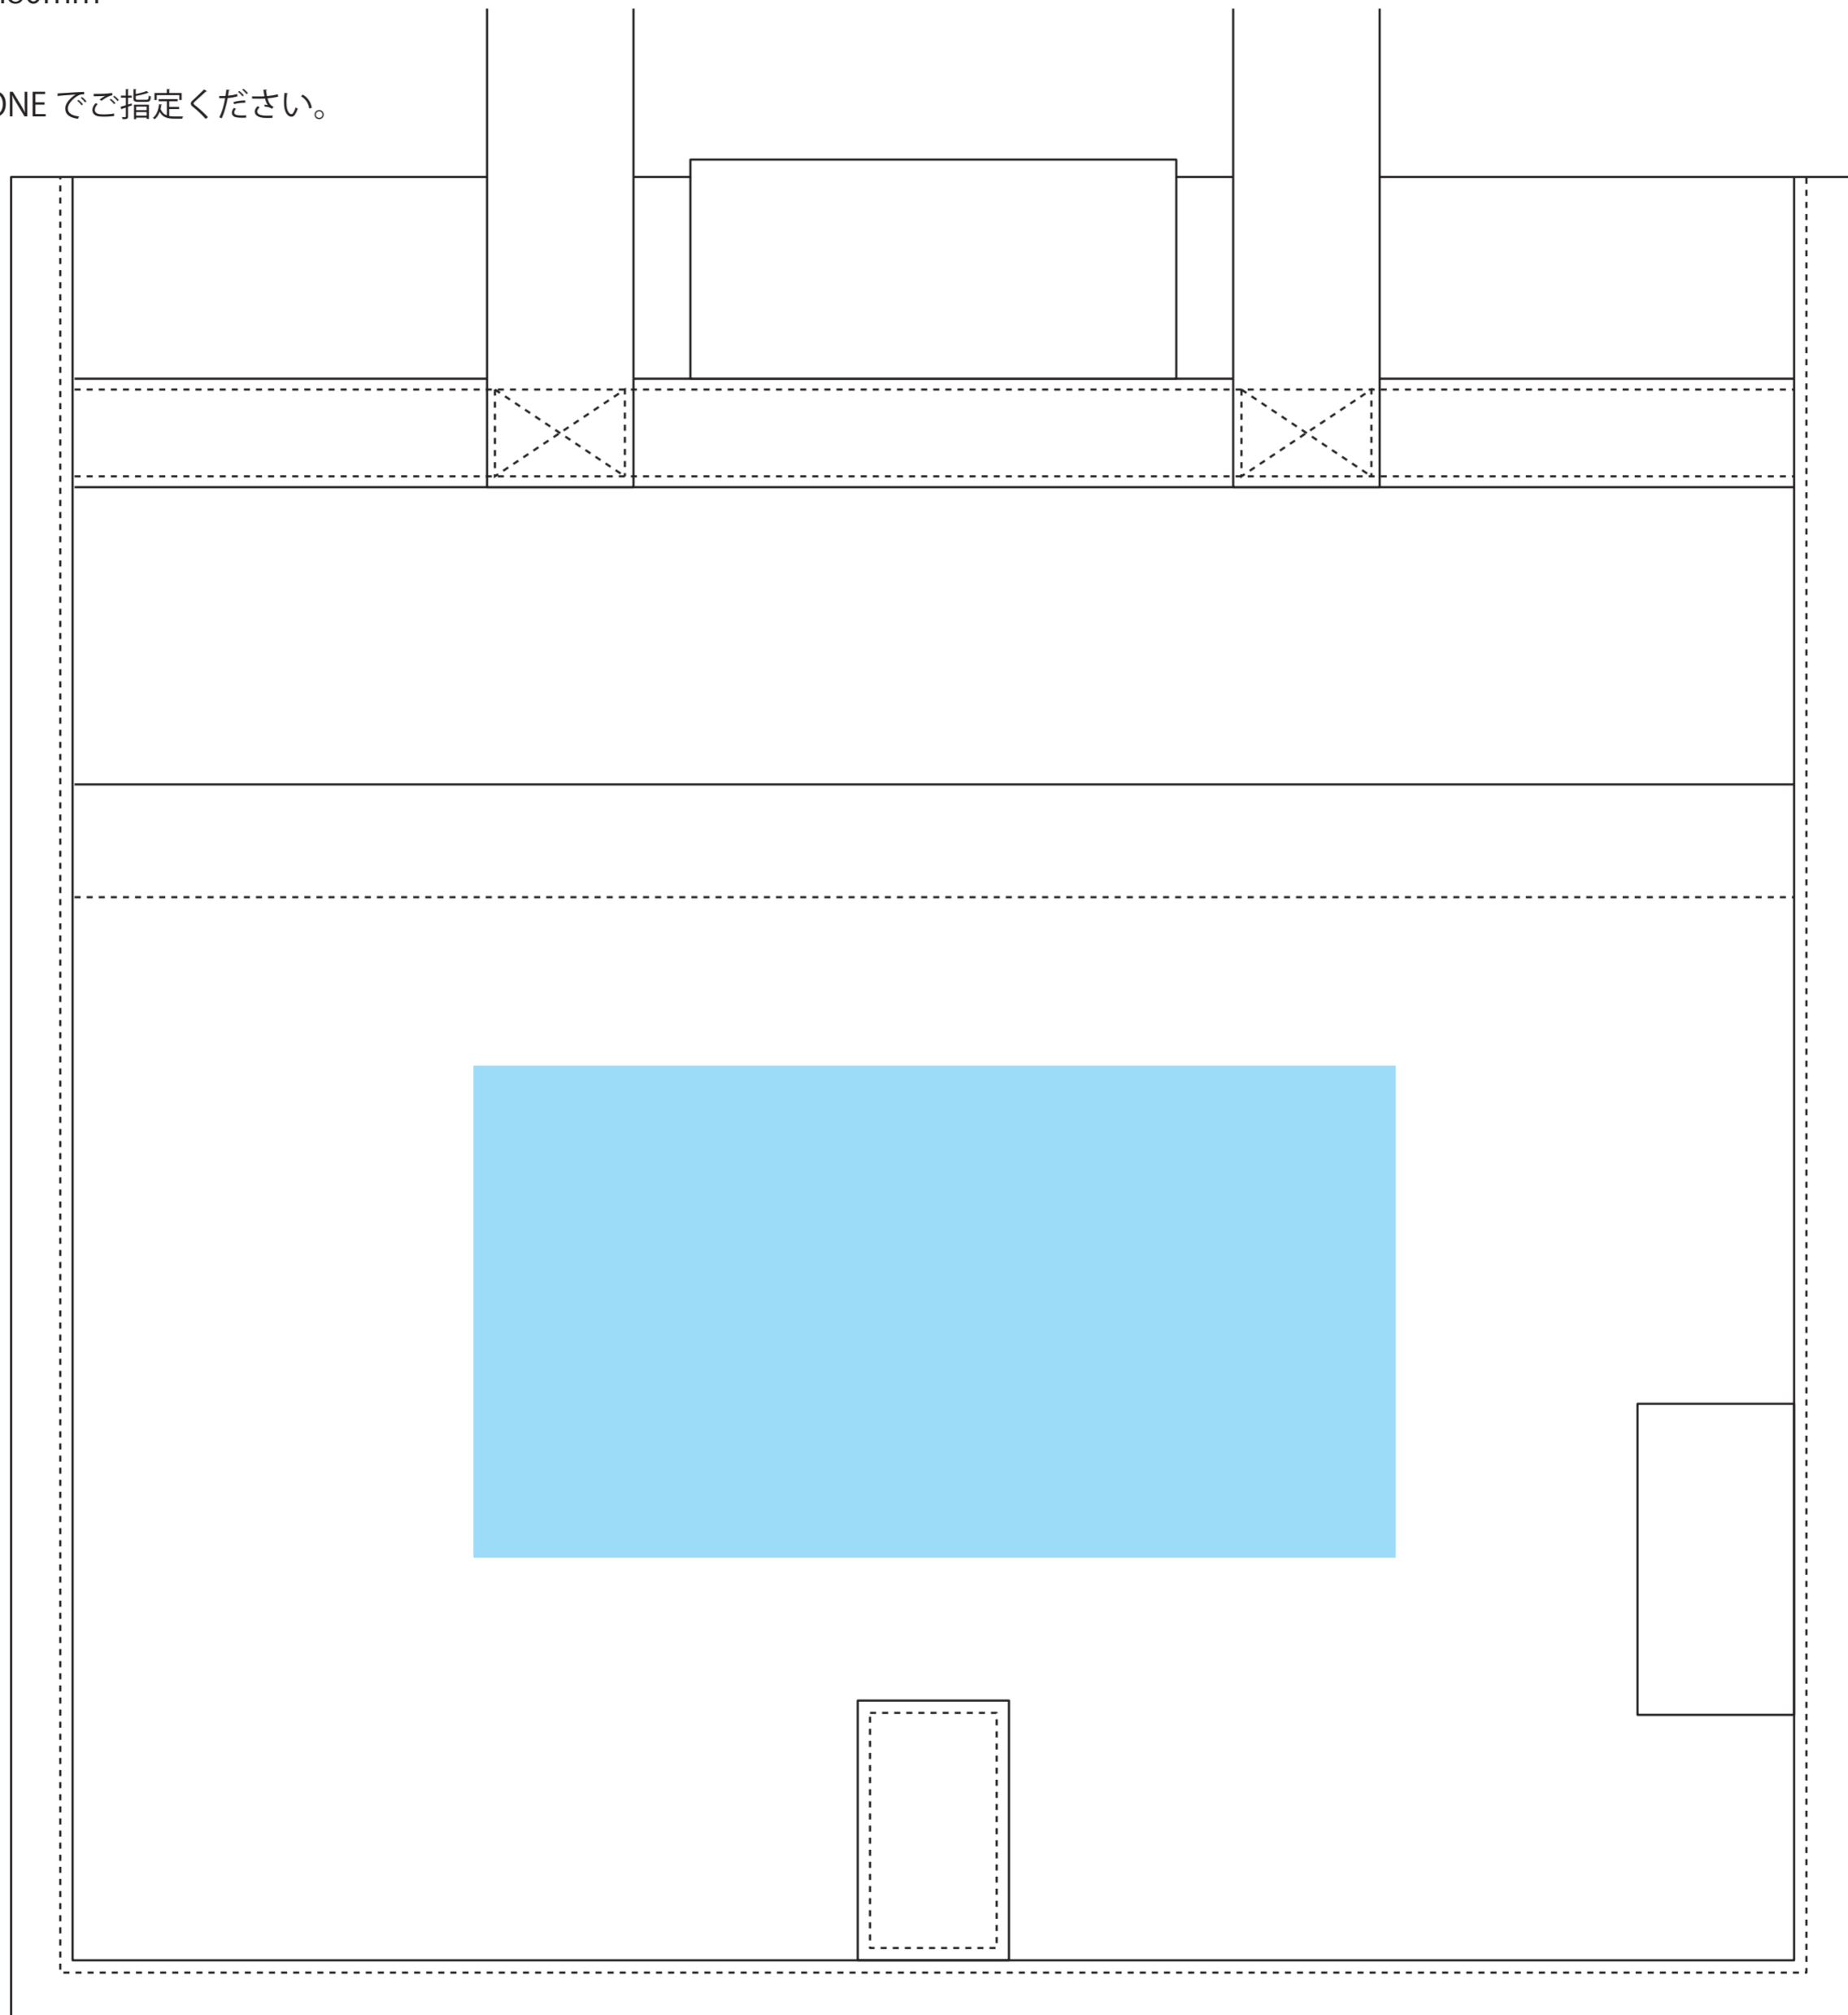

U2439011

プラスチックスマートショッピングカートバッグ1個 シルク印刷1色

印刷範囲：W150×H80mm

印刷色：

※DIC または PANTONE でご指定ください。

**データを作成される方は、必ず事前にお読みください。**

※入稿後データ修正が必要になった場合、別途費用が発生いたしますので、ご注意ください。