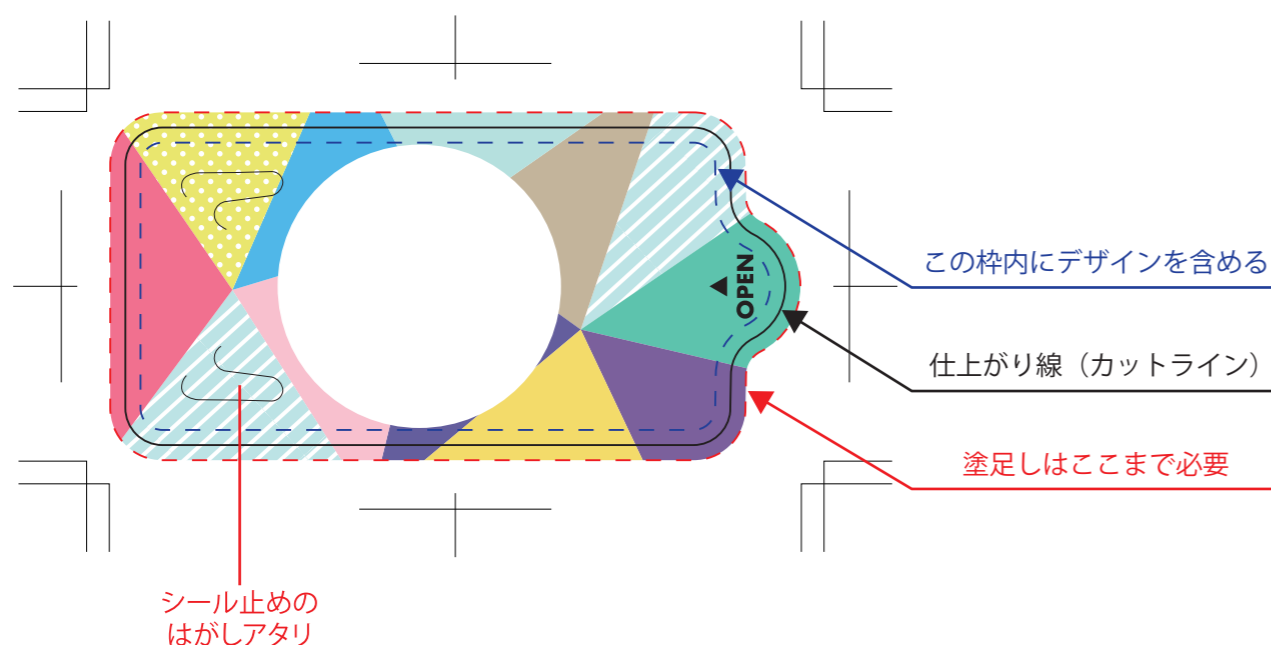

## illustrator で入稿される方

【！】文字や図形の線の太さは 0.4pt 以上でデザインしてください。

データを作成される方は、必ず事前にお読みください。

※入稿後データ修正が必要になった場合、別途費用が発生いたしますので、ご注意ください。