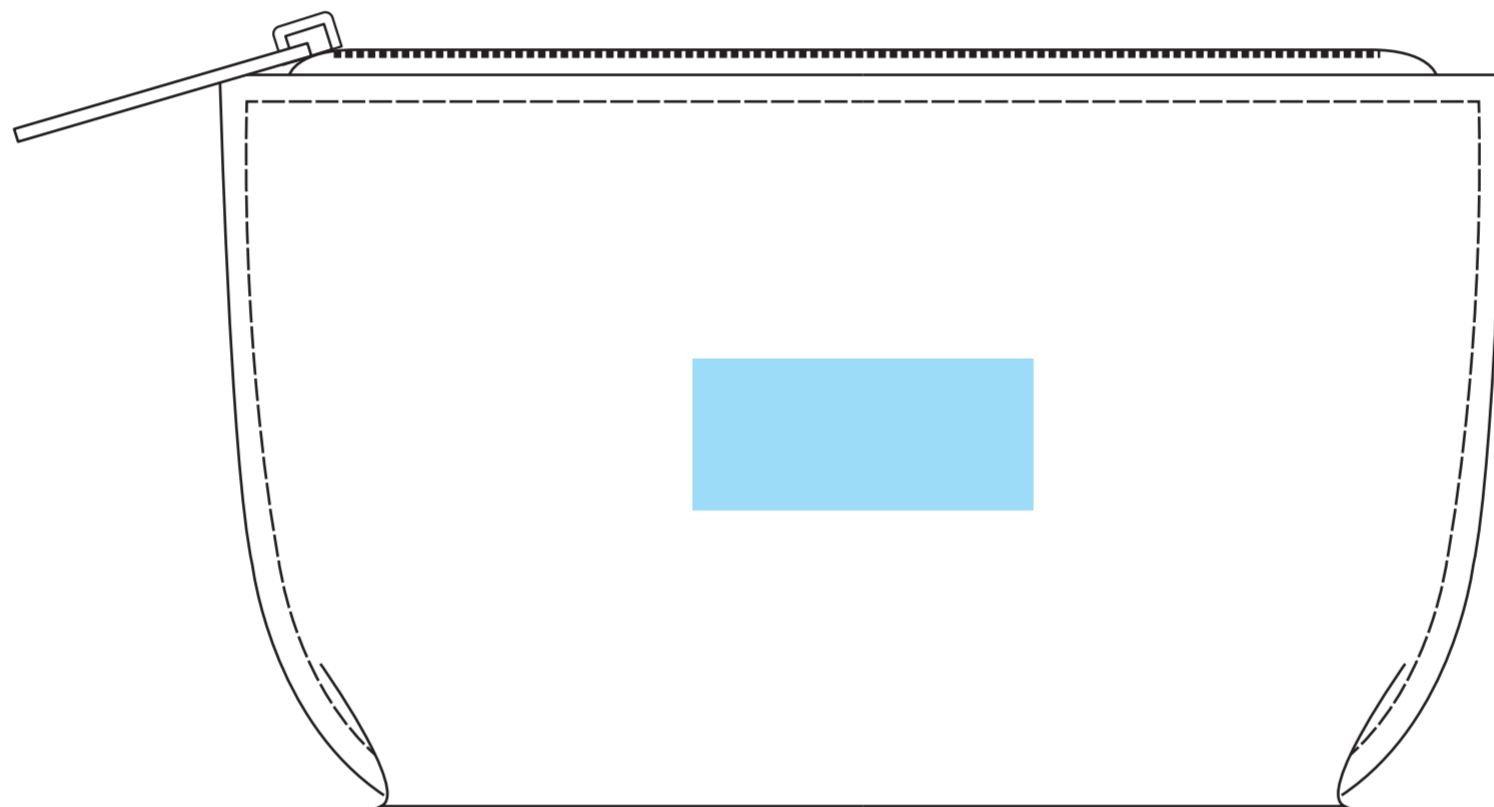

ideas

※データは必ず弊社フォーマットをご使用の上、ご入稿ください。
データはスミ1色にしてください。

V010570

レザー調エコポーチ パッド印刷1色

印刷範囲：W45×H20mm

印刷色：

※DICまたはPANTONEでご指定ください。

印刷範囲・・・印刷できる範囲です。デザインは水色の範囲内に収めてください。