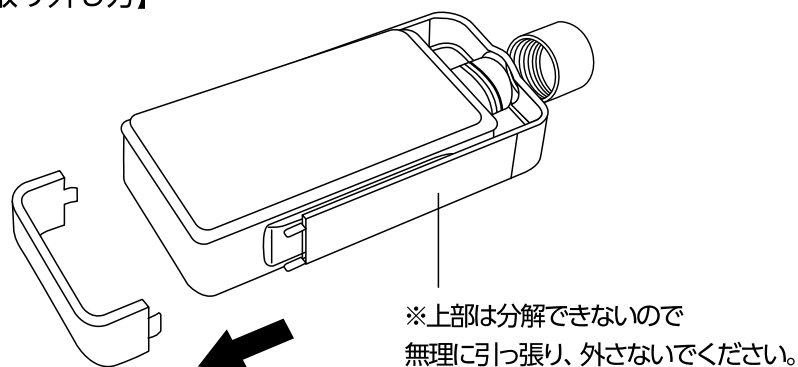

フレームスクエアボトル

【使用上の注意】

- ご使用前に本体、フタ及びフレームを中性洗剤でよく洗浄してください。
- ご使用後は中性洗剤を付けたスポンジなどで洗浄し、水気をよく拭き取って乾燥させてください。たわし又は磨き粉は、傷の原因となりますので使用しないでください。
- 持ち運びの際は、フタを確実に締め、立てた状態にして運んでください。
- 落としたり、強い衝撃を加えると破損するおそれがあります。
- 熱い飲み物、ドライアイス、炭酸飲料、アルコール類は入れないでください。
- 食器洗い乾燥機のご使用は避けてください。
- 電子レンジやオーブン、冷凍庫では使用しないでください。破損するおそれがあります。
- 火のそばや高温になるところには置かないでください。
- 本来の目的用途以外に使用しないでください。
- 小さなお子様手の届くところに置かないでください。

【フレームの取り外し方】

フタを外しフレームの下部を指で挟み力を入れて引っ張ると外れます。
本製品を洗う際はフレームを取り外して洗うことをおすすめします。

【品質表示】

容量：380ml

部 分	材 質	耐 熱
フ タ	ポリプロピレン	100℃
本 体	飽和ポリエステル樹脂	60℃
フレーム	ポリプロピレン	100℃
パッキン	シリコンゴム	130℃